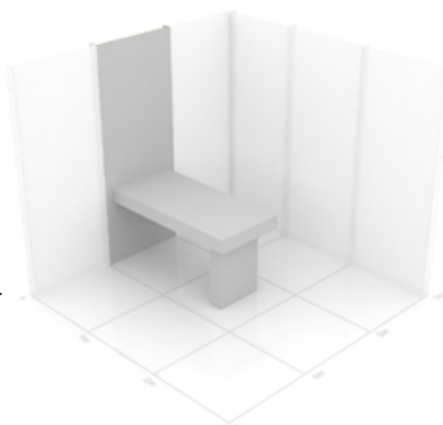

Inredning, variant 1

MGP-PANEL-INREDNING-001

Enkelsidigt tryck

8 500 kr

Stabilt och stilrent bord som bjuder in era besökare till självklar mötesplats. Perfekt enhet att använda som displayyta eller för att mingla, samtala, stifta nya bekanskap och lära känna era besökare lite bättre.

Denna enhet inkluderar bakvägg, dvs den ersätter en rak panel.

Utän tryck: -1500 kr

Tillval:

Skyddslaminat

på bordsskivan: + 800 kr