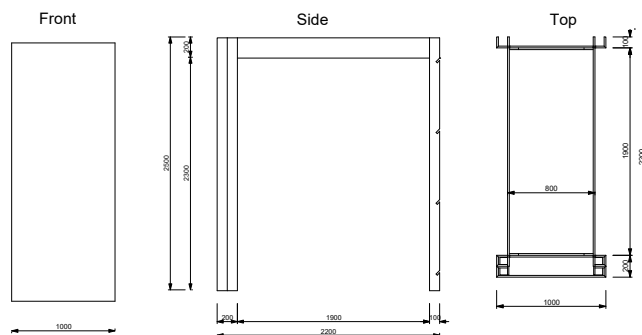

Denna enhet inkluderar bakvägg, dvs den ersätter en rak panel.

Utän tryck: - 3000 kr

Tillval:

Bordskiva: + 4 500 kr

Skyddslaminat

på bordsskivan: + 800 kr

Höjd: 2500 mm

Bredd: 1000 mm