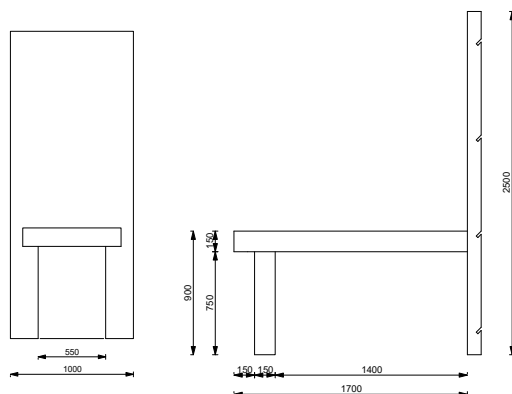

Inredning, variant 1

MGP-PANEL-INREDNING-001

Enkelsidigt tryck

8 500 kr

Stabilt och stilrent bord som bjuder in era besökare till självklar mötesplats. Perfekt enhet att använda som displayyta eller för att mingla, samtala, stifta nya bekanskap och lära känna era besökare lite bättre.

Denna enhet inkluderar bakvägg, dvs den ersätter en rak panel.

Utän tryck: -1500 kr

Tillval:

Skyddslaminat

på bordsskivan: + 800 kr