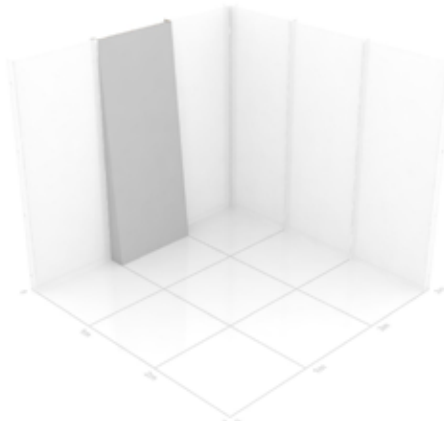

Vinklad panel, variant 1 **3 500 kr**

MGP-PANEL-VINKEL-001

Enkelsidigt tryck

Vinklad panel som skapar spänning och dynamik. Perfekt när en montervägg känns statisk, eller när ni vill sticka ut hos era besökare. Använd ensam eller kombinera med andra vinklar för ännu mer effekt.

Utan tryck: - 750 kr