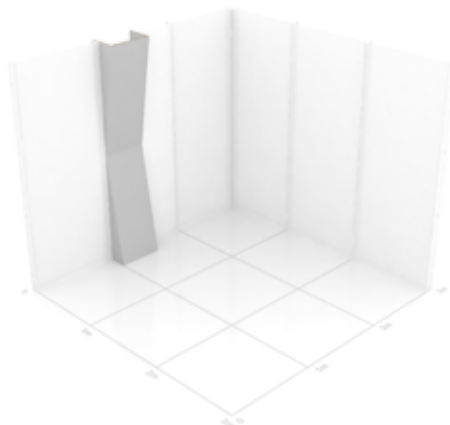

Vinklad panel, variant 4 **2 500 kr**

MGP-PANEL-VINKEL-004

Enkelsidigt tryck

En smalare variant av den vinklade panelen ovan.

Utan tryck: - 500 kr