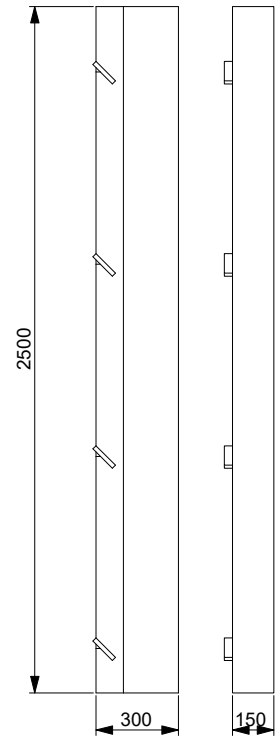

Väggavslut, vänster

MGP-AVSLUT-001

Enkelsidigt tryck

2 000 kr

För att ge mässmontern ett snyggt helhetsuttryck så rekommenderar vi att ni kompletterar era väggpartier med våra väggavslut.

Väggavsluten är 150 mm breda och överlappar intilliggande panel med 50 mm.

Utan tryck: - 500 kr

Tillval:

Skyddslaminat: + 750kr

Whiteboard: + 750 kr

Blackboard: + 750 kr