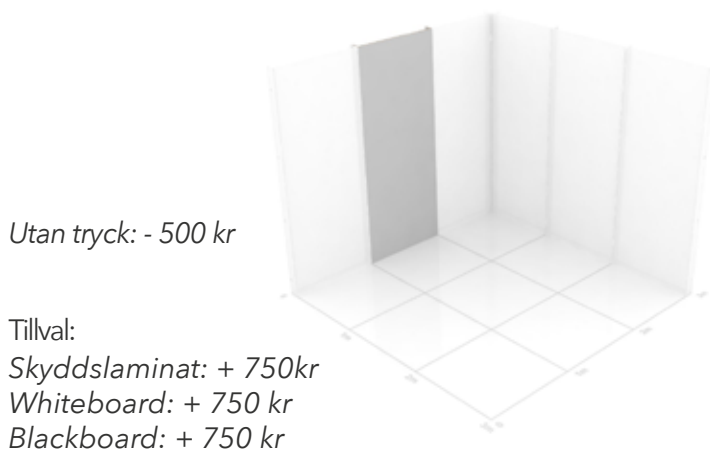

Enkelsidigt tryck

1500 kr

Rak panel som har en given plats i de flesta montrar. De neutrala ytorna passar perfekt som utfyllnad och till kommunikation. Det smalare måttet kan vara användbart när mässmonterns yta så kräver.

Höjd: 2500 mm

Bredd: 500 mm

Djup: 100 mm

Vikt: ca 3 kg

Rak panel, variant 2

MGP-PANEL-RAK-002

Enkelsidigt tryck

2000 kr

Rak panel som har en given plats i de flesta montrar. En plan yta där det högklassiska trycket förmedlar era bilder, texter och illustrationer.

Höjd: 2500 mm

Bredd: 1000 mm

Djup: 100 mm

Vikt: ca 6 kg

PITCH