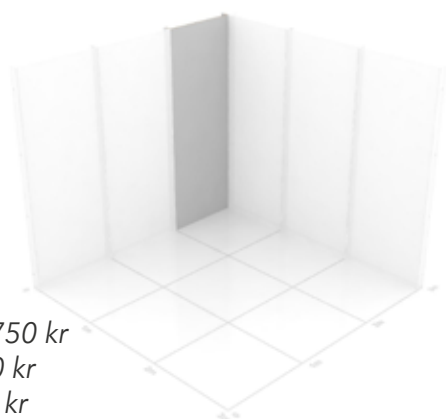

Kombinera hur ni vill

Utforska vårt flexibla mässkoncept.

Samtliga enheter är modulära och kan kombineras helt fritt med varandra utan konstigheter. Höjden på panelerna är 2,5 meter som standard, men självklart kan vi tillhandahålla både högre och lägre mässväggar om så önskas. Allt kan beställas med eller utan tryck.

Utan tryck: - 750 kr

Tillval:

Skyddslaminat: + 950 kr

Whiteboard: + 950 kr

Blackboard: + 950 kr

Höjd: 2500 mm

Bredd: 1000 mm

Djup: 250 mm

Vikt: ca 7.5 kg

Rak panel, variant 6

2000 kr

MGP-PANEL-RAK-006

Enkelsidigt tryck

Rak panel, likt MGP-PANEL-RAK-002, fast 10 cm smalare. Den smalare bredden är användbar för att reglera monterns längd och bredd.

Utan tryck: - 500 kr

Tillval:

Skyddslaminat: + 750 kr

Whiteboard: + 750 kr

Blackboard: + 750 kr

Höjd: 2500 mm

Bredd: 900 mm

Djup: 100 mm