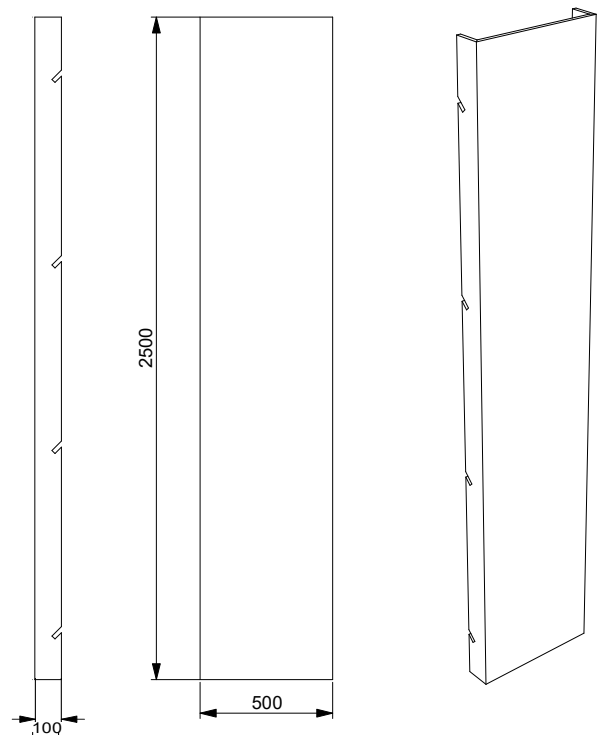

Rak panel, variant 1

MGP-PANEL-RAK-001

Enkelsidigt tryck

1500 kr

Rak panel som har en given plats i de flesta montrar. De neutrala ytorna passar perfekt som utfyllnad och till kommunikation. Det smalare måttet kan vara användbart när mässmonterns yta så kräver.