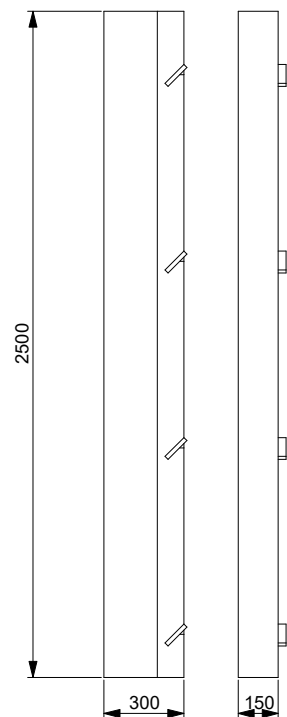

Väggavslut, höger

MGP-AVSLUT-002

Enkelsidigt tryck

2 000 kr

För att ge mässmontern ett snyggt helhetsuttryck så rekommenderar vi att ni kompletterar era väggpartier med våra väggavslut.

Väggavsluten är 150 mm breda och överlappar intilliggande panel med 50 mm.

Utan tryck: - 500 kr

Tillval:

Skyddslaminat: + 750kr

Whiteboard: + 750 kr

Blackboard: + 750 kr