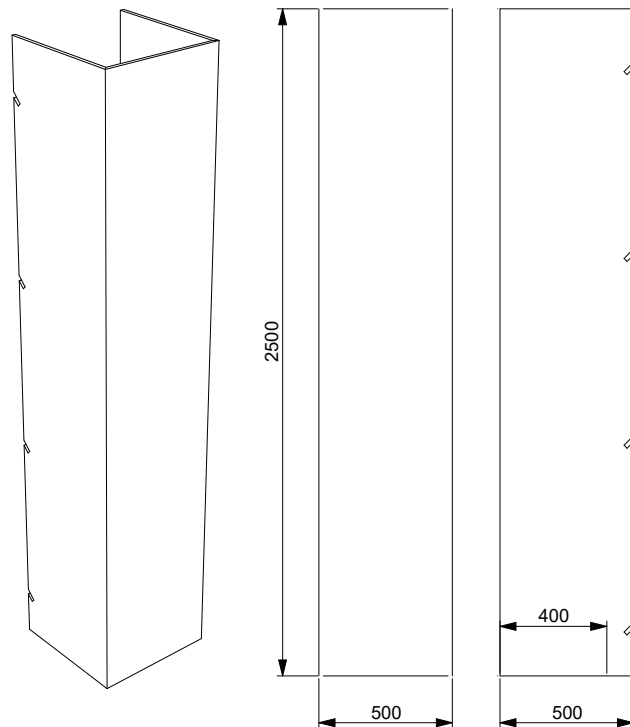

Utan tryck: - 750 kr

Tillval:

Skyddslaminat: + 950 kr

Whiteboard: + 950 kr

Blackboard: + 950 kr

Höjd: 2500 mm

Bredd: 500 mm

Djup: 500 mm