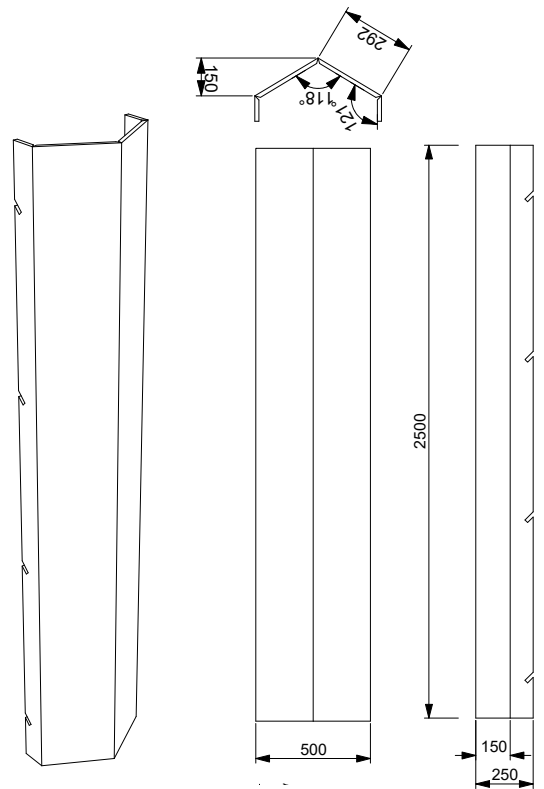

Utan tryck: - 750 kr

Tillval:

Skyddslaminat: + 1000 kr

Whiteboard: + 1000 kr

Blackboard: + 1000 kr

Höjd: 2500 mm

Bredd: 1000 mm

Djup: 500 mm

Vikt: ca 8 kg

Vinklad panel, variant 7 **2 500 kr**

MGP-PANEL-VINKEL-007

Enkelsidigt tryck

Symmetriskt vikt panel som skapar spänning och dynamik. Den smala bredden är praktisk för att kunna reglera monterns längd och bredd. Använd ensam eller kombinera med flera för en maffig zig-zag effekt.

Utan tryck: - 500 kr

Tillval:

Skyddslaminat: + 750 kr

Whiteboard: + 750 kr

Blackboard: + 750 kr

Höjd: 2500 mm

Bredd: 500 mm

Djup: 200 mm