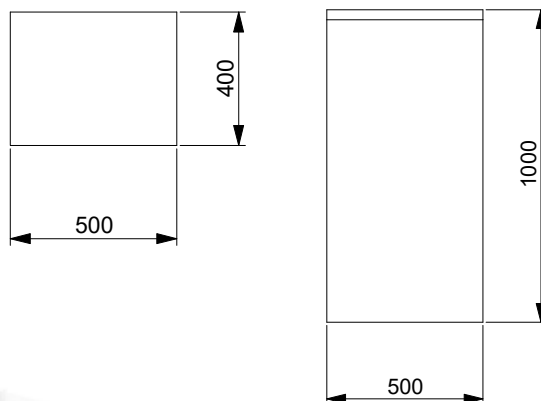

Väggpodie Small

MGP-PANEL-PODIE-001

Enkelsidigt tryck

3 500 kr

Ett podie som är inbyggt i bakväggen.
Passar utmärkt för att high-lighta
produkter eller budskap.
Plats för dold förvaring under locket.