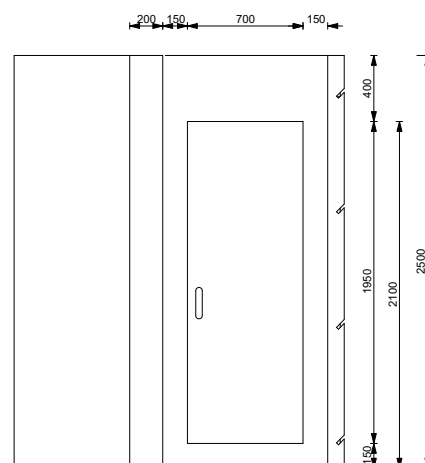

Denna enhet inkluderar även 3 st bakväggar.

Utan tryck: - 1500 kr

Tillval:

Skyddslaminat: + 1600 kr

Whiteboard: + 1600 kr

Blackboard: + 1600 kr

Höjd: 2500 mm

Bredd: 1200 mm