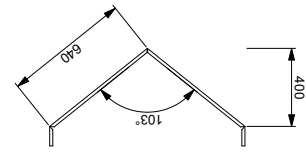

Vinklad panel, variant 5 **3 500 kr**

MGP-PANEL-VINKEL-005

Enkelsidigt tryck

Symmetriskt vikt panel som skapar spänning och dynamik. Perfekt när en montervägg känns statisk och när ni vill ha en unik monter. Använd ensam eller kombinera med flera för en maffig zig-zag effekt.

Utan tryck: - 750 kr

Tillval:

Skyddslaminat: + 1000 kr

Whiteboard: + 1000 kr

Blackboard: + 1000 kr