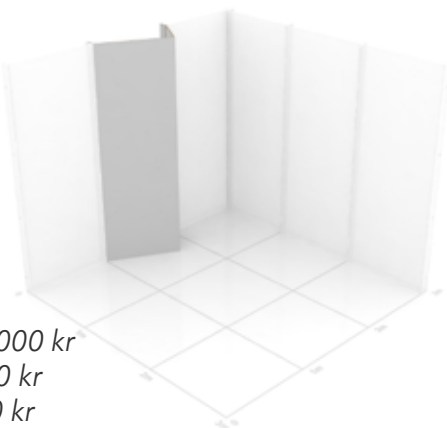

Utan tryck: - 750 kr

Tillval:

Skyddslaminat: + 1000 kr

Whiteboard: + 1000 kr

Blackboard: + 1000 kr

Höjd: 2500 mm

Bredd: 1000 mm

Djup: 500 mm

Vikt: ca 8 kg

Vinklad panel, variant 6 **3 500 kr**

MGP-PANEL-VINKEL-006

Enkelsidigt tryck

Assymetriskt vikt panel i 2 olika längder. Perfekt när en montervägg känns statisk, eller när ni vill väcka intresset hos era besökare. Använd ensam eller kombinera med flera för en maffig zig-zag effekt.