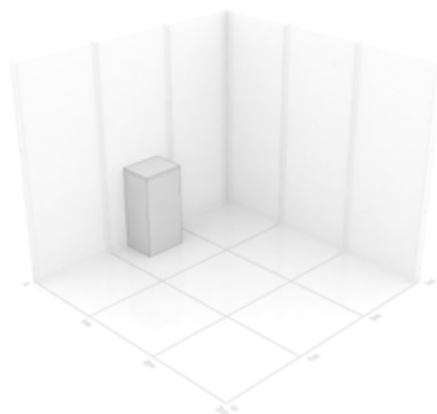

Väggpodie Small

MGP-PANEL-PODIE-001

Enkelsidigt tryck

3 500 kr

Ett podie som är inbyggt i bakväggen.
Passar utmärkt för att high-lighta
produkter eller budskap.
Plats för dold förvaring under locket.