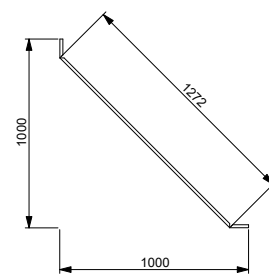

Panel för hörn, variant 1

MGP-PANEL-HORN-001

Enkelsidigt tryck

3500 kr

Extra bred panel som möjliggör att hörnor kan fasas av i en 45° vinkel. Perfekt för er som önskar en öppen monter med mjuka vinklar och jämnt ljus utan mörka hörnor. Placerad i 45° täcker panelen 1m² golvyta.

Utan tryck: - 1000 kr

Tillval:

Skyddslaminat: + 950 kr

Whiteboard: + 950 kr

Blackboard: + 950 kr