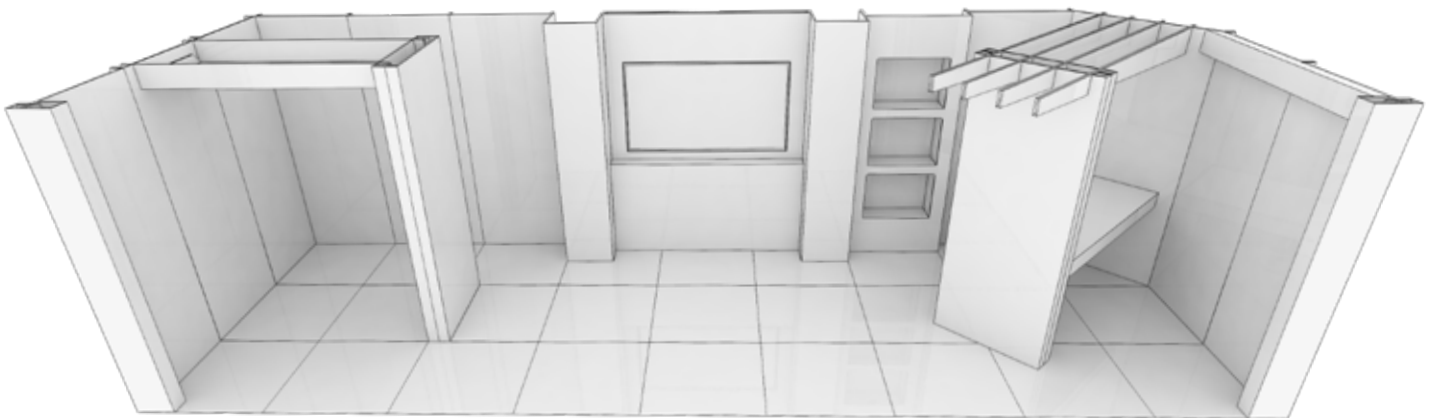

Exclusive:

5x3x2,5 meter.
Est. pris inkl. print 80.500:-
(exkl. frakt/emballage)