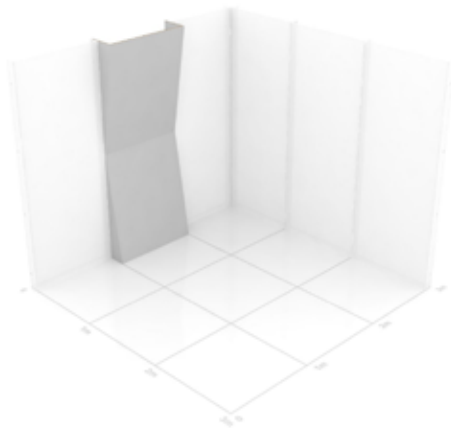

Vinklad panel, variant 3 **3 500 kr**

MGP-PANEL-VINKEL-003

Enkelsidigt tryck

Vinklad panel i två riktningar som skapar spänning och dynamik. Perfekt när en montervägg känns statisk, eller när ni vill väcka intresset hos besökarna. Använd ensam eller kombinera med andra vinklar för ännu mer effekt.

Utan tryck: - 750 kr