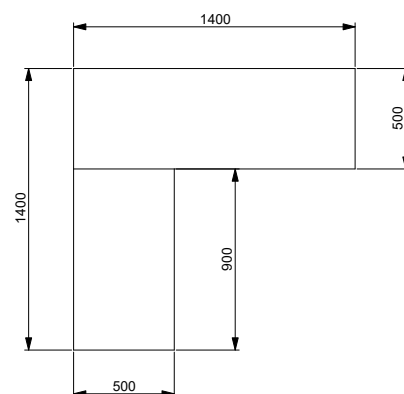

Bardisk Small

MGP-BAR-001

Enkelsidigt tryck

En central samlingspunkt i varje mässmonter.
Klassisk bardisk med gott om plats för
förvaring bakom 4 skåpsluckor samt ett
hyllplan i varje skåp.

11 000 kr