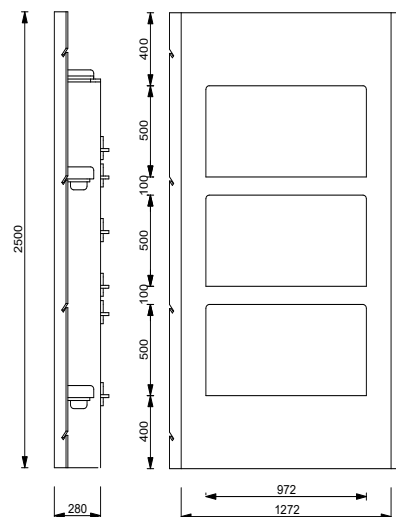

Panel för hörn, variant 2

MGP-PANEL-HORN-002

Enkelsidigt tryck

7 000 kr

Extra bred panel med 3 inbyggda hyllplan som möjliggör att hörnor kan fasas av. Perfekt för er som önskar en öppen monter med vinklat hörn. Placerad i 45° täcker panelen 1m² golvyta.

Utan tryck: - 2000 kr

Tillval:

Skyddslaminat: + 3000 kr