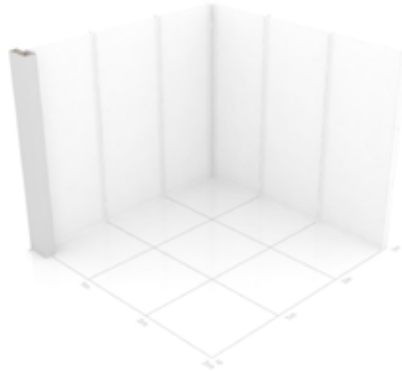

Väggavslut, vänster

MGP-AVSLUT-001

Enkelsidigt tryck

2 000 kr

För att ge mässmontern ett snyggt helhetsuttryck så rekommenderar vi att ni kompletterar era väggpartier med våra väggavslut.

Väggavsluten är 150 mm breda och överlappar intilliggande panel med 50 mm.

Utan tryck: - 500 kr

Tillval:

Skyddslaminat: + 750kr

Whiteboard: + 750 kr

Blackboard: + 750 kr