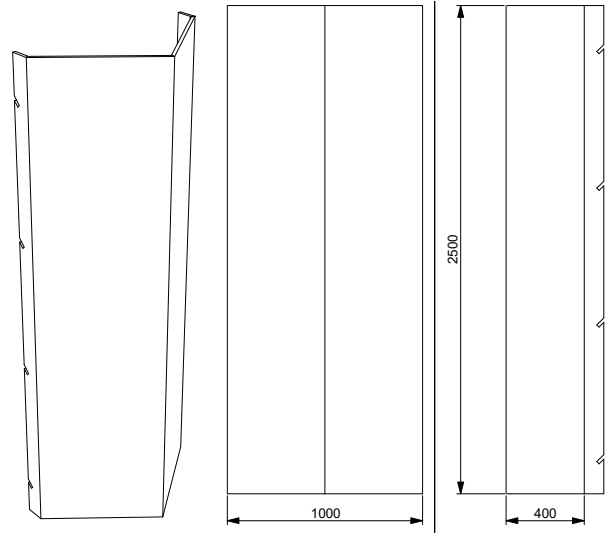

Utan tryck: - 750 kr

Tillval:

Skyddslaminat: + 1000 kr

Whiteboard: + 1000 kr

Blackboard: + 1000 kr

Höjd: 2500 mm

Bredd: 1000 mm

Djup: 500 mm