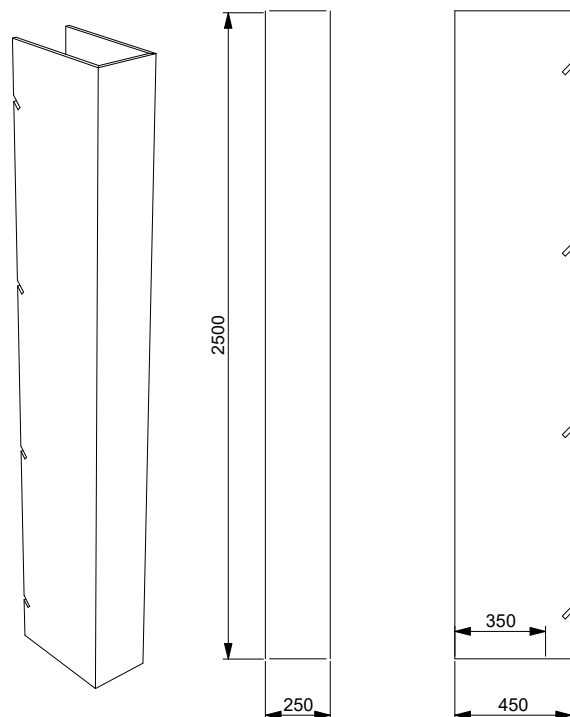

Utan tryck: - 750 kr

Tillval:

Skyddslaminat: + 950 kr

Whiteboard: + 950 kr

Blackboard: + 950 kr

Höjd: 2500 mm

Bredd: 500 mm

Djup: 500 mm

Vikt: ca 7.5 kg

Rak panel, variant 4

MGP-PANEL-RAK-004

Enkelsidigt tryck

2000 kr

Extra djup och smal panel i rakt utförande. Perfekt för att skapa avgränsningar mellan zoner, men ändå bibehålla en öppen känsla. Den smala bredden är praktisk för att kunna reglera monterns längd och bredd.

Utan tryck: - 500 kr

Tillval:

Skyddslaminat: + 750 kr

Whiteboard: + 750 kr

Blackboard: + 750 kr

Höjd: 2500 mm

Bredd: 250 mm

Djup: 450 mm