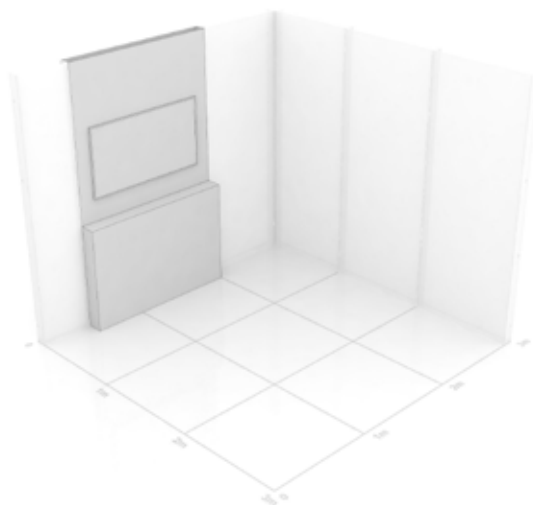

Panel för skärm

MGP-PANEL-EL-001

Våra paneler för skärmar är stabila, smidiga att montera och flexibla. Önskar ni hänga upp eller bygga in en surfplatta, en liten TV-skärm, eller en enorm simulator i er monter - då är detta rätt enhet.

Priset på skräddarsydda enheter varierar efter önskemål. Estimerat pris enligt exempel är:

13 500 kr

exkl. hyra av skärm