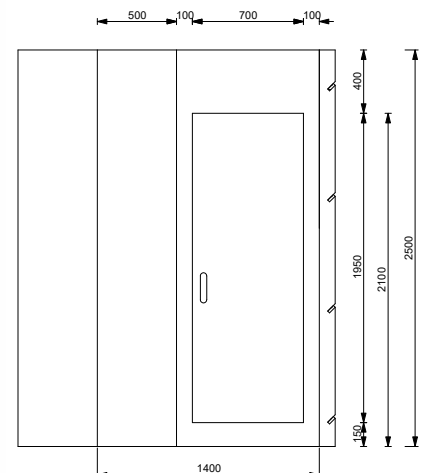

Denna enhet inkluderar även 4 st bakväggar.

Utan tryck: - 2200 kr

Tillval:

Skyddslaminat: + 2400 kr

Whiteboard: + 2400 kr

Blackboard: + 2400 kr

Höjd: 2500 mm

Bredd: 1400 mm