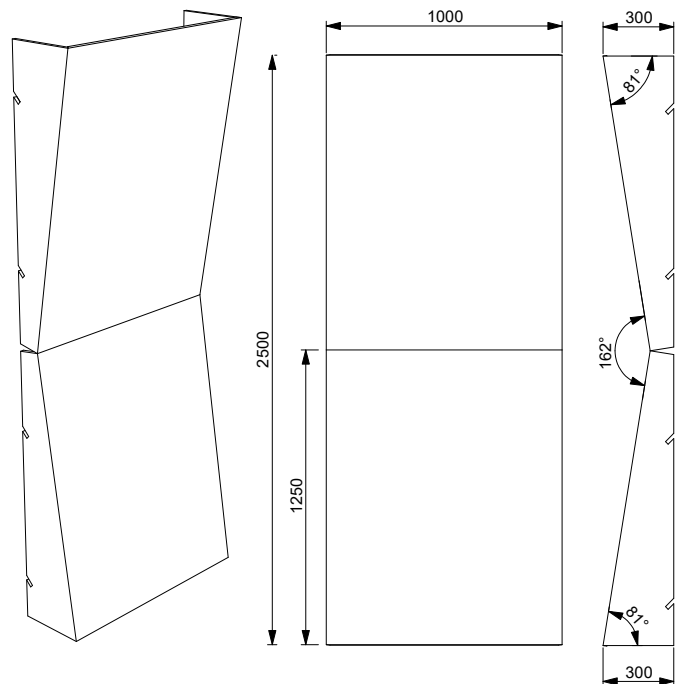

Vinklad panel, variant 3 **3 500 kr**

MGP-PANEL-VINKEL-003

Enkelsidigt tryck

Vinklad panel i två riktningar som skapar spänning och dynamik. Perfekt när en montervägg känns statisk, eller när ni vill väcka intresset hos besökarna. Använd ensam eller kombinera med andra vinklar för ännu mer effekt.

Utan tryck: - 750 kr