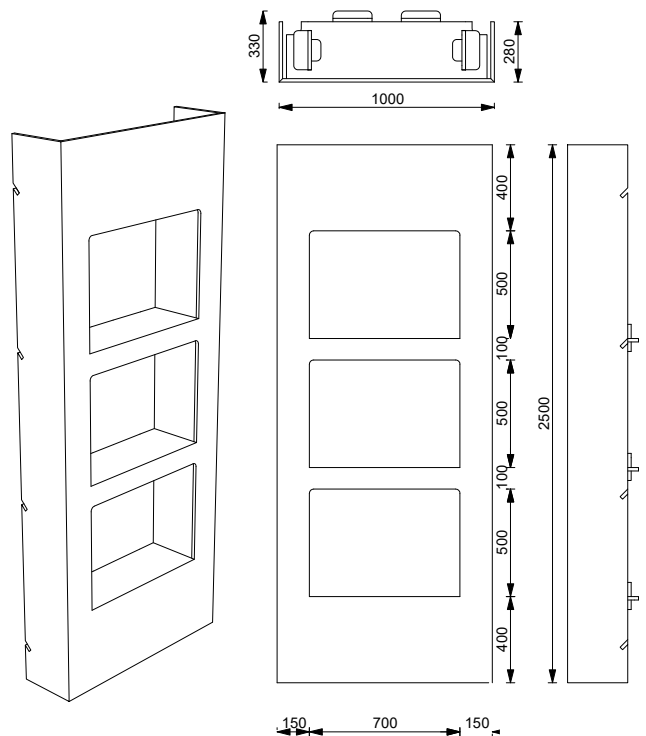

Panel med hylla, variant 2 7000 kr

MGP-PANEL-HYLLA-002

Enkelsidigt tryck

Väggpanel med inbyggda hyllplan som erbjuder både förvaring och exponeringsmöjligheter. De 3 hyllplanen är 700 mm breda och går in 280 mm från panelen. Perfekta display-ytor för dina produkter.

Utan tryck: - 2000 kr

Tillval:
Skyddslaminat: + 3000 kr