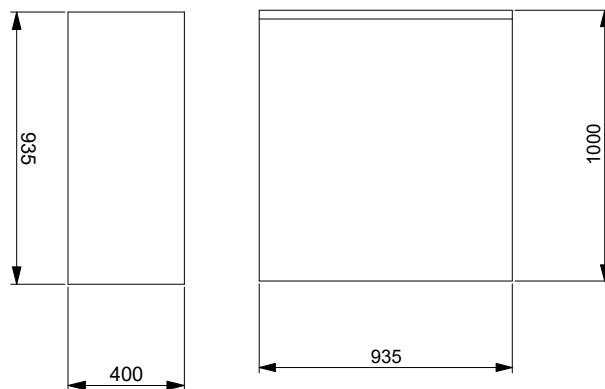

Väggpodie Large

MGP-PANEL-PODIE-002

Enkelsidigt tryck

4 500 kr

Ett podie som är inbyggt i bakväggen.
Passar utmärkt för att high-lighta
produkter eller budskap.
Plats för dold förvaring under locket.