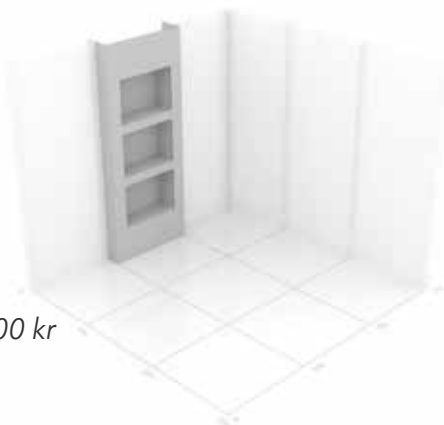

Panel med hylla, variant 2 7000 kr

MGP-PANEL-HYLLA-002

Enkelsidigt tryck

Väggpanel med inbyggda hyllplan som erbjuder både förvaring och exponeringsmöjligheter. De 3 hyllplanen är 700 mm breda och går in 280 mm från panelen. Perfekta display-ytor för dina produkter.

Utan tryck: - 2000 kr

Tillval:
Skyddslaminat: + 3000 kr