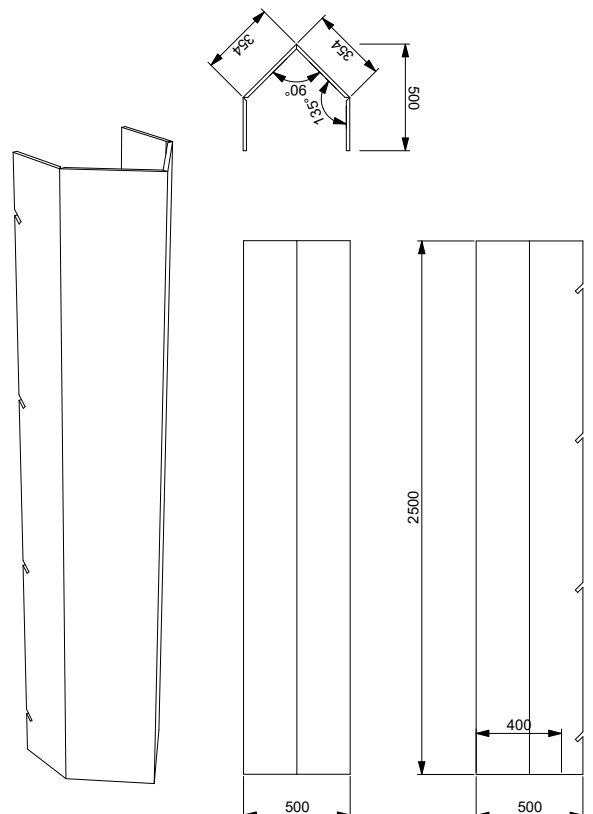

Vikt: ca 5 kg

Vinklad panel, variant 8 **2 500 kr**

MGP-PANEL-VINKEL-008

Enkelsidigt tryck

Symmetriskt vikt panel som skapar spänning och dynamik. Perfekt när en montervägg känns statisk, eller när ni vill väcka intresset hos era besökare. Använd ensam eller kombinera med flera för en maffig zig-zag effekt.

Utan tryck: - 500 kr

Tillval:

Skyddslaminat: + 750 kr

Whiteboard: + 750 kr

Blackboard: + 750 kr

Höjd: 2500 mm

Bredd: 500 mm

Djup: 200 mm