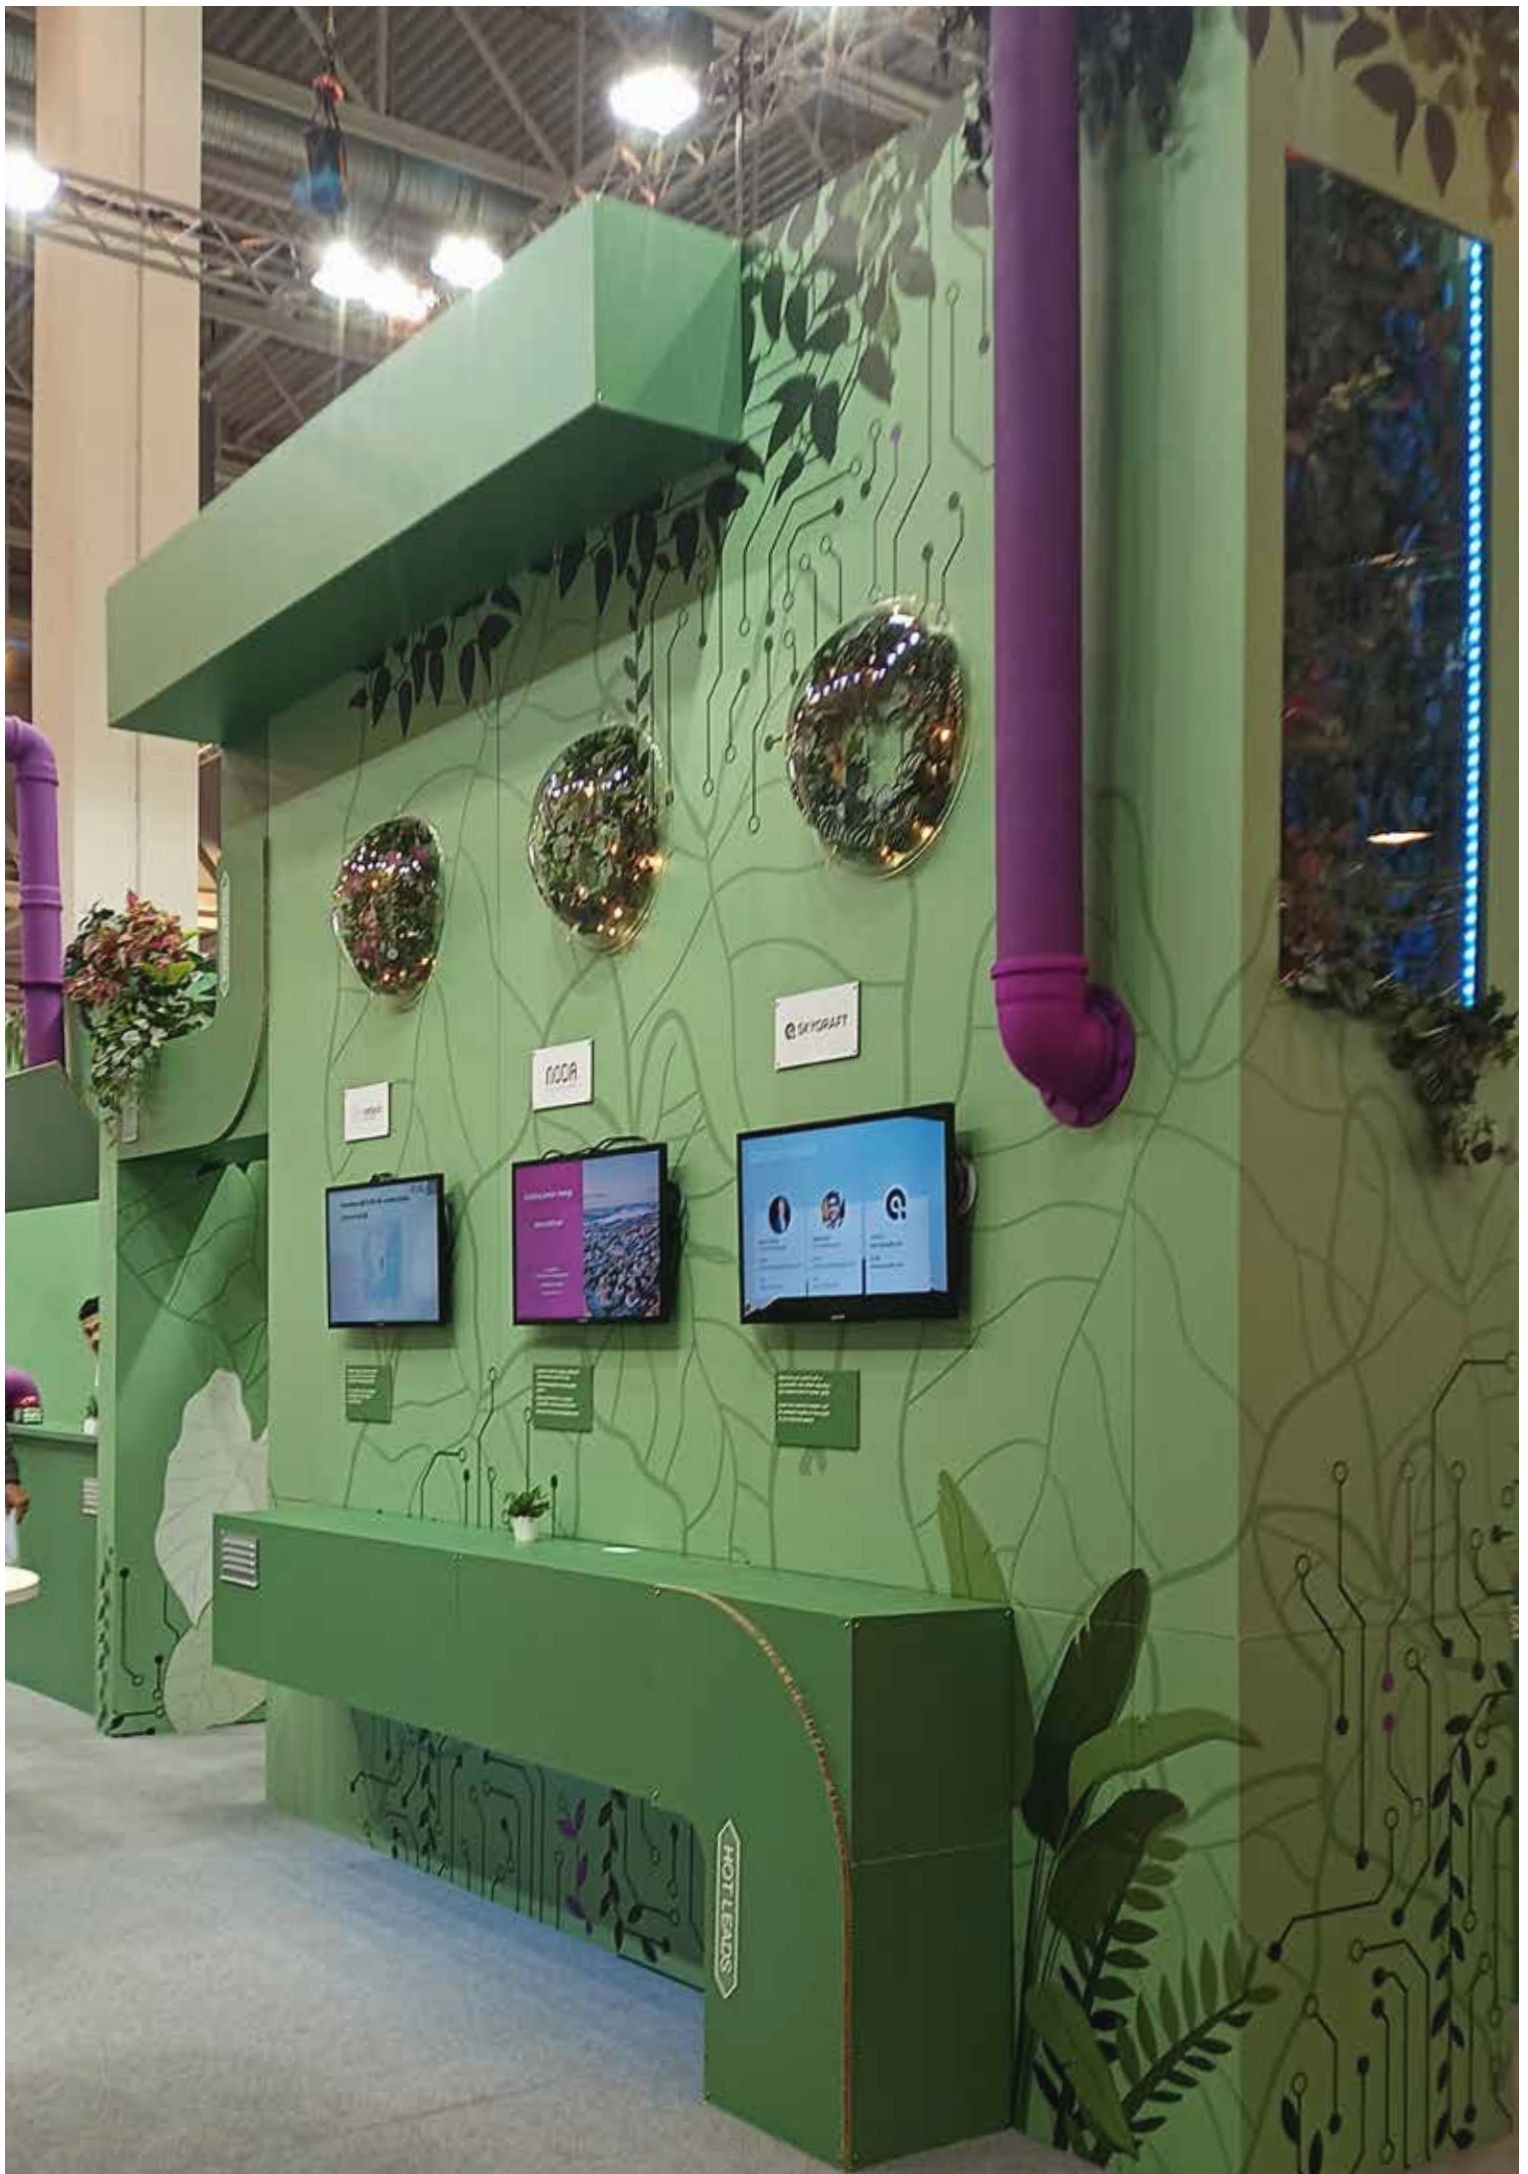

Priset på skräddarsydda enheter varierar efter önskemål. Estimerat pris enligt exempel är:

5 500 kr

exkl. 3 st. spotlight

7 000 kr

inkl. 3 st. spotlight

Small white sign with illegible text.

NOOR

SKYDRAFT