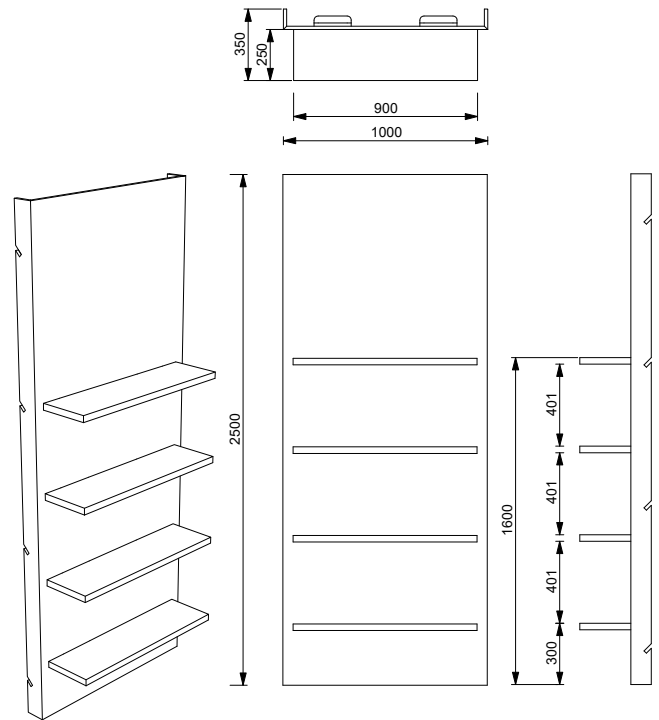

Utan tryck: - 500 kr

Tillval:

Skyddslaminat: + 750 kr

Whiteboard: + 750 kr

Blackboard: + 750 kr

Höjd: 2500 mm

Bredd: 500 mm

Djup: 200 mm

Vikt: ca 6 kg

Panel med hylla, variant 1 4900 kr

MGP-PANEL-HYLLA-001

Enkelsidigt tryck

Väggpanel med utbyggda hyllplan som erbjuder både förvaring och exponeringsmöjligheter. De 4 hyllplanen är 900 mm breda och sticker ut 250 mm från panelen. Visa upp produkter, lyft fram flyers eller förvara kaffekoppar här.

Utan tryck: - 1400 kr

Tillval:
Skyddslaminat
till hyllplanen: + 1000 kr

Höjd: 2500 mm

Bredd: 1000 mm

Djup: 350 mm

Vikt: ca 12 kg

Panel med hylla, variant 2 7000 kr

MGP-PANEL-HYLLA-002

Enkelsidigt tryck

Väggpanel med inbyggda hyllplan som erbjuder både förvaring och exponeringsmöjligheter. De 3 hyllplanen är 700 mm breda och går in 280 mm från panelen. Perfekta display-ytor för dina produkter.