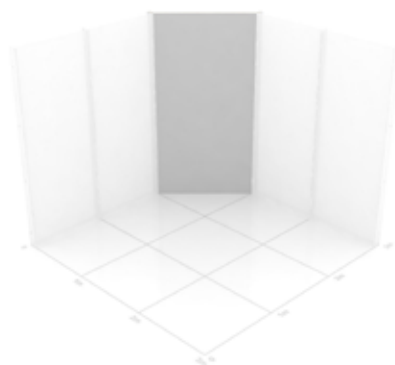

Panel för hörn, variant 1

MGP-PANEL-HORN-001

Enkelsidigt tryck

3500 kr

Extra bred panel som möjliggör att hörnor kan fasas av i en 45° vinkel. Perfekt för er som önskar en öppen monter med mjuka vinklar och jämnt ljus utan mörka hörnor. Placerad i 45° täcker panelen 1m² golvyta.

Utan tryck: - 1000 kr

Tillval:

Skyddslaminat: + 950 kr

Whiteboard: + 950 kr

Blackboard: + 950 kr