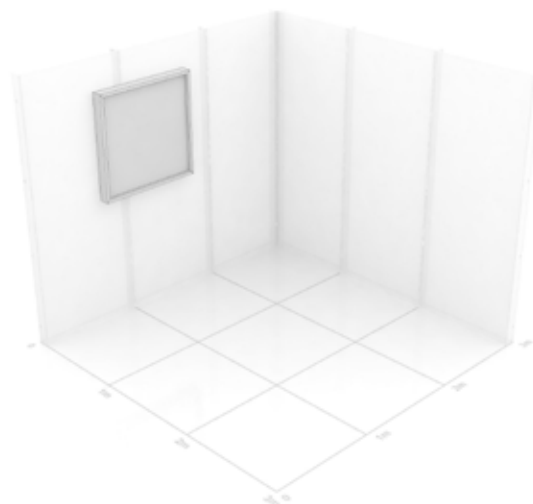

Panel för ljuslåda

MGP-PANEL-EL-002

Våra paneler för ljuslådor är stabila, smidiga att montera och flexibla. Önskar ni en ljuslåda formad som er logotyp, som en inbyggd tavla, eller som en box att hänga från taket - då är detta rätt enhet.

Priset på skräddarsydda enheter varierar efter önskemål. Estimerat pris enligt exempel är:

4 500 kr

exkl. belysning

6 500 kr

inkl. belysning