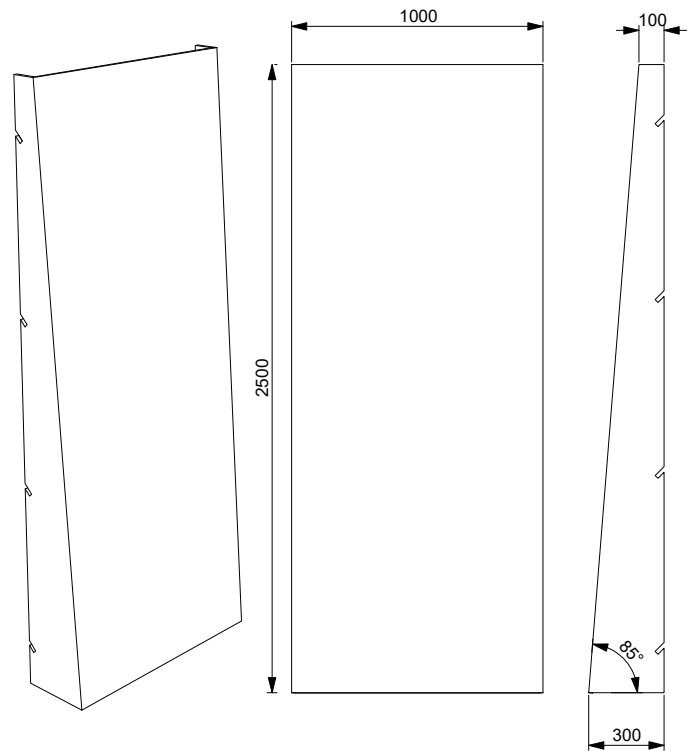

Vinklad panel, variant 1 **3 500 kr**

MGP-PANEL-VINKEL-001

Enkelsidigt tryck

Vinklad panel som skapar spänning och dynamik. Perfekt när en montervägg känns statisk, eller när ni vill sticka ut hos era besökare. Använd ensam eller kombinera med andra vinklar för ännu mer effekt.

Utan tryck: - 750 kr