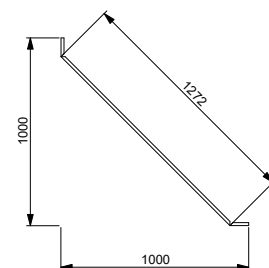

Panel för hörn, variant 2

MGP-PANEL-HORN-002

Enkelsidigt tryck

7 000 kr

Extra bred panel med 3 inbyggda hyllplan som möjliggör att hörnor kan fasas av. Perfekt för er som önskar en öppen monter med vinklat hörn. Placerad i 45° täcker panelen 1m² golvyta.

Utan tryck: - 2000 kr

Tillval:

Skyddslaminat: + 3000 kr