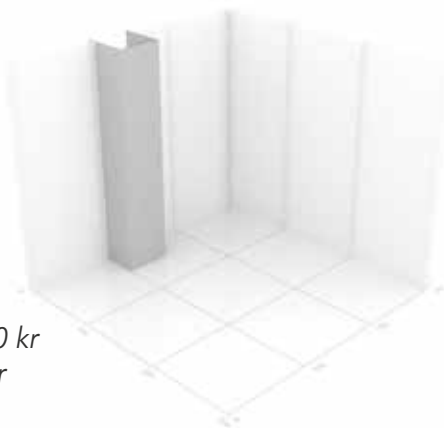

Kombinera hur ni vill

Utforska vårt flexibla mässkoncept.

Samtliga enheter är modulära och kan kombineras helt fritt med varandra utan konstigheter. Höjden på panelerna är 2,5 meter som standard, men självklart kan vi tillhandahålla både högre och lägre mässväggar om så önskas. Allt kan beställas med eller utan tryck.

Våga variera

Raka väggar kan lätt bli effektfulla när olika djup och bredder kombineras.
Våga mixa och matcha för oväntade resultat.

Rak panel, variant 3

MGP-PANEL-RAK-003

Enkelsidigt tryck

3000 kr

Extra djup panel i rakt utförande. Perfekt för att skapa avgränsningar mellan zoner, men ändå bibehålla en öppen känsla. Passar även väl för budskap som ni vill ska sticka ut lite extra.

Utan tryck: - 750 kr

Tillval:

Skyddslaminat: + 950 kr

Whiteboard: + 950 kr

Blackboard: + 950 kr

Höjd: 2500 mm

Bredd: 500 mm

Djup: 500 mm