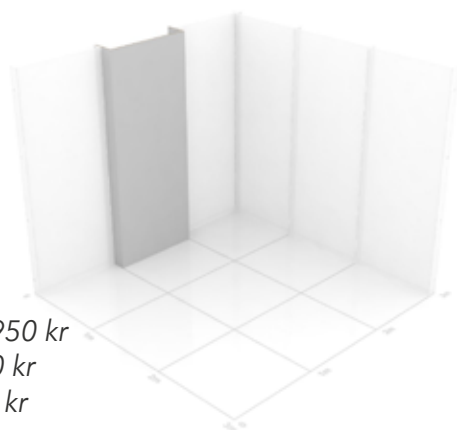

Kombinera hur ni vill

Utforska vårt flexibla mässkoncept.

Samtliga enheter är modulära och kan kombineras helt fritt med varandra utan konstigheter. Höjden på panelerna är 2,5 meter som standard, men självklart kan vi tillhandahålla både högre och lägre mässväggar om så önskas. Allt kan beställas med eller utan tryck.

Utan tryck: - 500 kr

Tillval:

Skyddslaminat: + 750 kr

Whiteboard: + 750 kr

Blackboard: + 750 kr

Höjd: 2500 mm

Bredd: 250 mm

Djup: 450 mm

Vikt: ca 6 kg

Rak panel, variant 5

3000 kr

MGP-PANEL-RAK-005

Enkelsidigt tryck

Något djupare panel i rakt utförande. Perfekt för budskap som ni vill ska sticka ut lite extra. Denna panel skapar dynamik och ett diskret avbrott när en montervägg känns för statisk.

Utan tryck: - 750 kr

Tillval:

Skyddslaminat: + 950 kr

Whiteboard: + 950 kr

Blackboard: + 950 kr

Höjd: 2500 mm

Bredd: 1000 mm

Djup: 250 mm