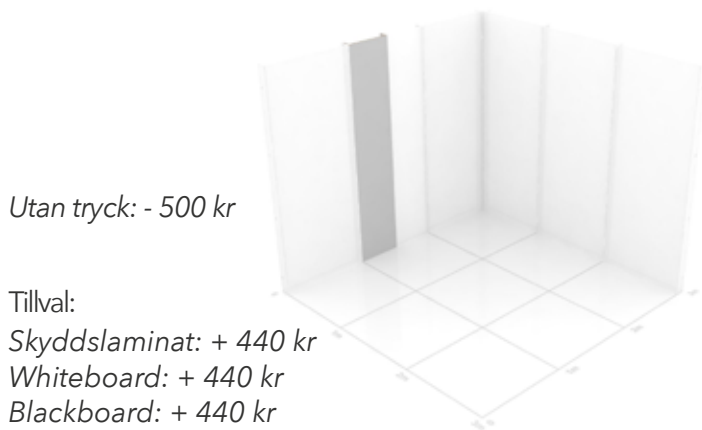

Enkelsidigt tryck

1500 kr

Rak panel som har en given plats i de flesta montrar. De neutrala ytorna passar perfekt som utfyllnad och till kommunikation. Det smalare måttet kan vara användbart när mässmonterns yta så kräver.