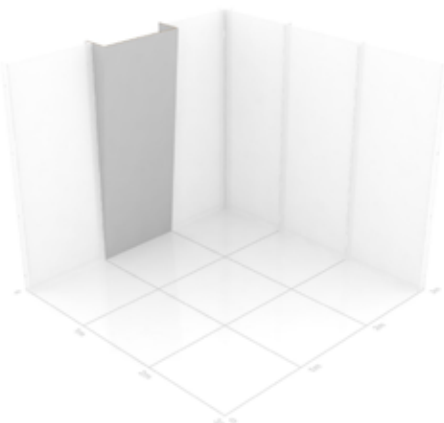

Vinklad panel, variant 2 **3 500 kr**

MGP-PANEL-VINKEL-002

Enkelsidigt tryck

Vinklad panel som skapar spänning och dynamik. Perfekt när en montervägg känns statisk, eller när ni vill väcka intresset hos era besökare. Använd ensam eller kombinera med andra vinklar för ännu mer effekt.

Utan tryck: - 750 kr