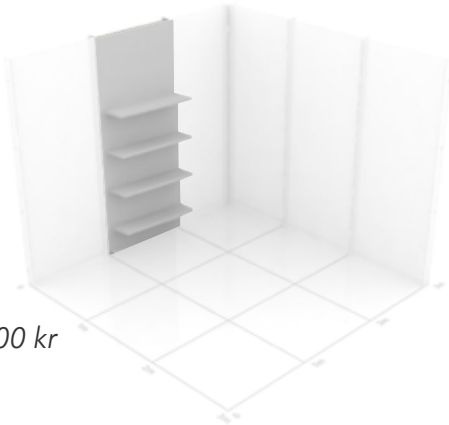

Utan tryck: - 500 kr

Tillval:

Skyddslaminat: + 750 kr

Whiteboard: + 750 kr

Blackboard: + 750 kr

Höjd: 2500 mm

Bredd: 500 mm

Djup: 200 mm

Vikt: ca 6 kg

Panel med hylla, variant 1 4900 kr

MGP-PANEL-HYLLA-001

Enkelsidigt tryck

Väggpanel med utbyggda hyllplan som erbjuder både förvaring och exponeringsmöjligheter. De 4 hyllplanen är 900 mm breda och sticker ut 250 mm från panelen. Visa upp produkter, lyft fram flyers eller förvara kaffekoppar här.

Utan tryck: - 1400 kr

Tillval:
Skyddslaminat
till hyllplanen: + 1000 kr

Höjd: 2500 mm

Bredd: 1000 mm

Djup: 350 mm

Vikt: ca 12 kg

Panel med hylla, variant 2 7000 kr

MGP-PANEL-HYLLA-002

Enkelsidigt tryck

Väggpanel med inbyggda hyllplan som erbjuder både förvaring och exponeringsmöjligheter. De 3 hyllplanen är 700 mm breda och går in 280 mm från panelen. Perfekta display-ytor för dina produkter.