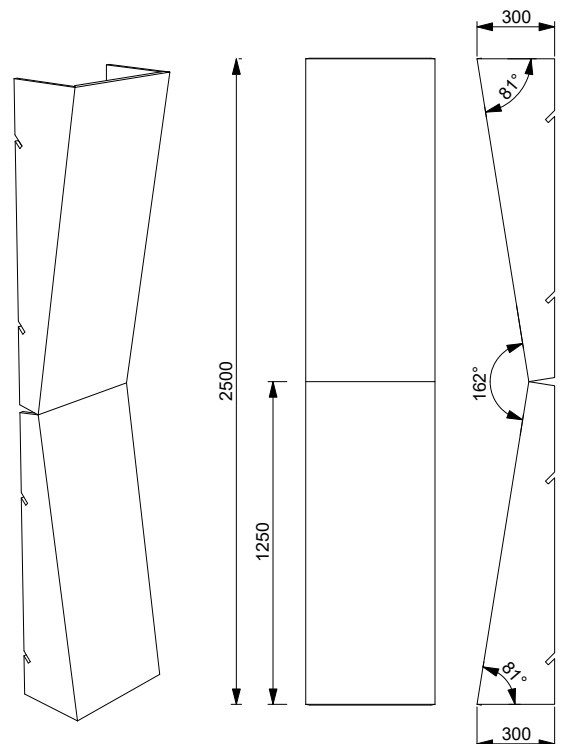

Vinklad panel, variant 4 **2 500 kr**

MGP-PANEL-VINKEL-004

Enkelsidigt tryck

En smalare variant av den vinklade panelen ovan.

Utan tryck: - 500 kr