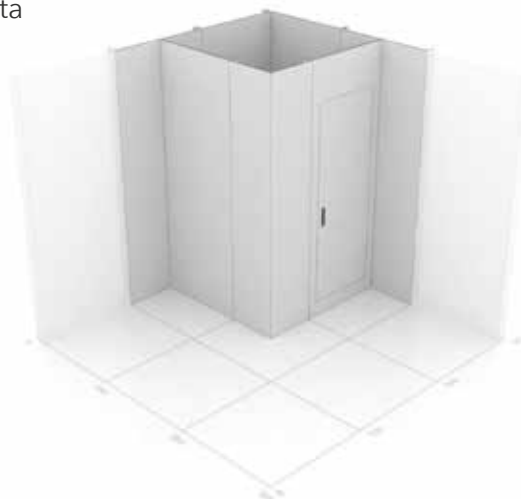

Denna enhet inkluderar även 4 st bakväggar.

Utan tryck: - 2200 kr

Tillval:

Skyddslaminat: + 2400 kr

Whiteboard: + 2400 kr

Blackboard: + 2400 kr

Höjd: 2500 mm

Bredd: 1400 mm

Djup: 1400 mm

Vikt: ca 18 kg

Panel för skärm

MGP-PANEL-EL-001

Våra paneler för skärmar är stabila, smidiga att montera och flexibla. Önskar ni hänga upp eller bygga in en surfplatta, en liten TV-skärm, eller en enorm simulator i er monter - då är detta rätt enhet.