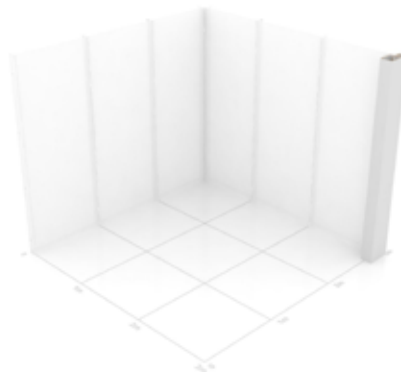

Väggavslut, höger

MGP-AVSLUT-002

Enkelsidigt tryck

2 000 kr

För att ge mässmontern ett snyggt helhetsuttryck så rekommenderar vi att ni kompletterar era väggpartier med våra väggavslut.

Väggavsluten är 150 mm breda och överlappar intilliggande panel med 50 mm.

Utan tryck: - 500 kr

Tillval:

Skyddslaminat: + 750kr

Whiteboard: + 750 kr

Blackboard: + 750 kr