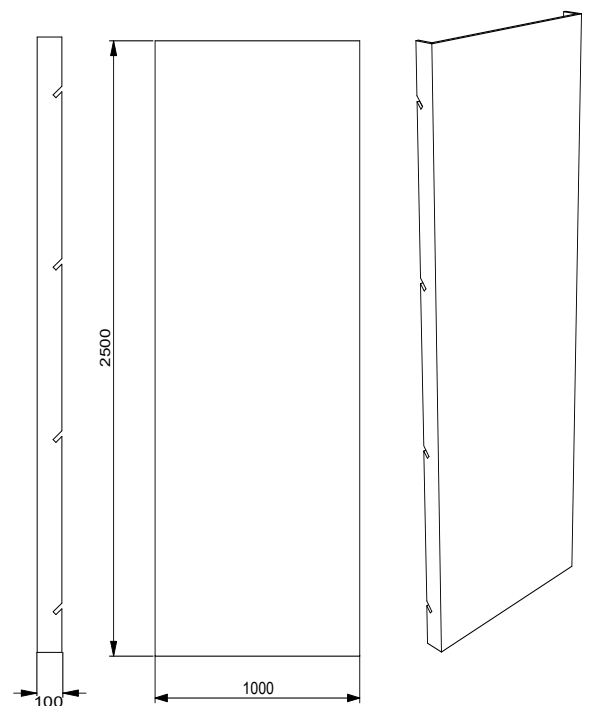

Kombinera hur ni vill

Utforska vårt flexibla mässkoncept.

Samtliga enheter är modulära och kan kombineras helt fritt med varandra utan konstigheter. Höjden på panelerna är 2,5 meter som standard, men självklart kan vi tillhandahålla både högre och lägre mässväggar om så önskas. Allt kan beställas med eller utan tryck.

Höjd: 2500 mm

Bredd: 500 mm

Djup: 100 mm

Vikt: ca 3 kg

Rak panel, variant 2

MGP-PANEL-RAK-002

Enkelsidigt tryck

2000 kr

Rak panel som har en given plats i de flesta montrar. En plan yta där det högklassiska trycket förmedlar era bilder, texter och illustrationer.

Höjd: 2500 mm

Bredd: 1000 mm

Djup: 100 mm

Vikt: ca 6 kg

PITCH