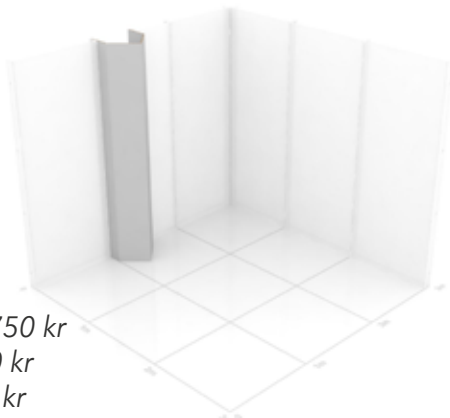

Utan tryck: - 500 kr

Tillval:

Skyddslaminat: + 750 kr

Whiteboard: + 750 kr

Blackboard: + 750 kr

Höjd: 2500 mm

Bredd: 500 mm

Djup: 200 mm

Vikt: ca 5 kg

Vinklad panel, variant 8 **2 500 kr**

MGP-PANEL-VINKEL-008

Enkelsidigt tryck

Symmetriskt vikt panel som skapar spänning och dynamik. Perfekt när en montervägg känns statisk, eller när ni vill väcka intresset hos era besökare. Använd ensam eller kombinera med flera för en maffig zig-zag effekt.

Vikt: ca 6 kg

Panel med hylla, variant 1 4900 kr

MGP-PANEL-HYLLA-001

Enkelsidigt tryck

Väggpanel med utbyggda hyllplan som erbjuder både förvaring och exponeringsmöjligheter. De 4 hyllplanen är 900 mm breda och sticker ut 250 mm från panelen. Visa upp produkter, lyft fram flyers eller förvara kaffekoppar här.