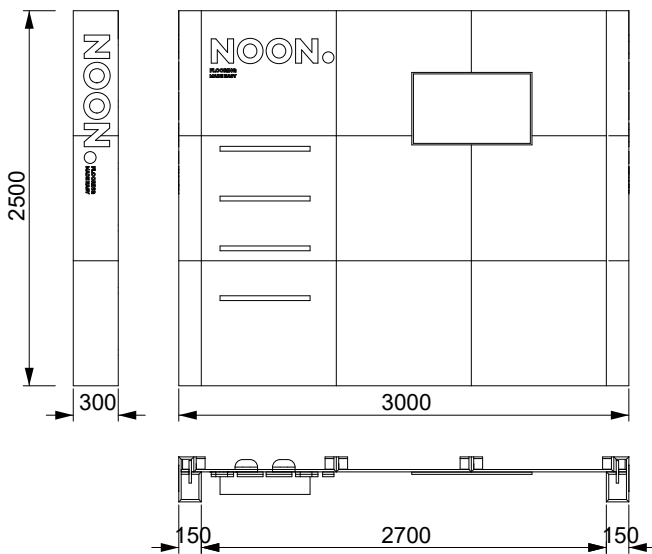

Z-väggar med gavlar

MGP-Z-Wall

Enkelsidigt tryck

från **11 500 kr**