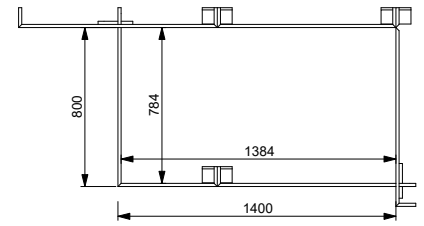

Denna enhet inkluderar även 3 st bakväggar.

Utan tryck: - 1800 kr

Tillval:

Skyddslaminat: + 2000 kr

Whiteboard: + 2000 kr

Blackboard: + 2000 kr

Höjd: 2500 mm

Bredd: 1400 mm