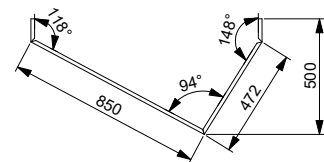

Vinklad panel, variant 6 **3 500 kr**

MGP-PANEL-VINKEL-006

Enkelsidigt tryck

Assymetriskt vikt panel i 2 olika längder. Perfekt när en montervägg känns statisk, eller när ni vill väcka intresset hos era besökare. Använd ensam eller kombinera med flera för en maffig zig-zag effekt.

Utan tryck: - 750 kr

Tillval:

Skyddslaminat: + 1000 kr

Whiteboard: + 1000 kr

Blackboard: + 1000 kr