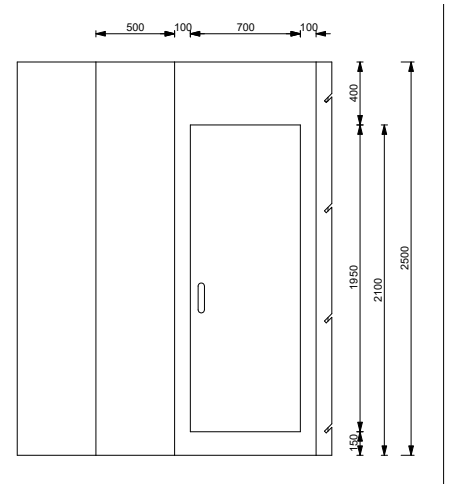

Denna enhet inkluderar även 3 st bakväggar.

Utan tryck: - 1800 kr

Tillval:

Skyddslaminat: + 2000 kr

Whiteboard: + 2000 kr

Blackboard: + 2000 kr

Höjd: 2500 mm

Bredd: 1400 mm