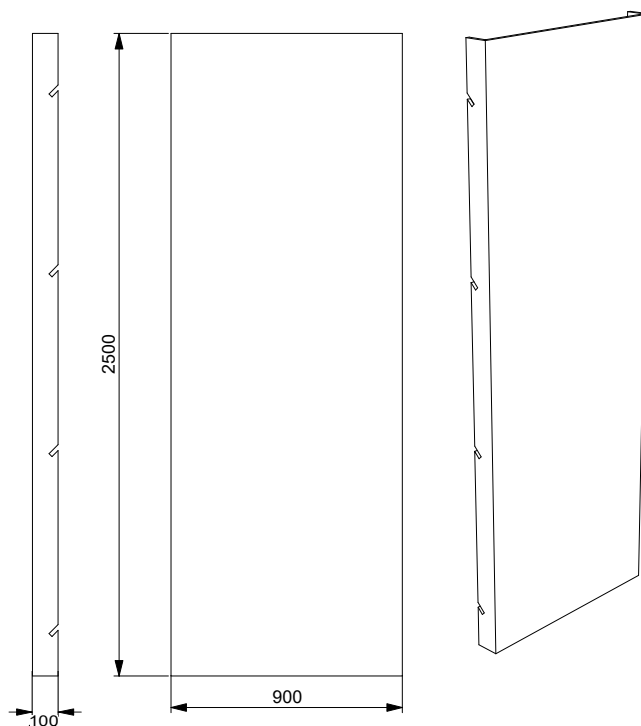

Utan tryck: - 750 kr

Tillval:

Skyddslaminat: + 950 kr

Whiteboard: + 950 kr

Blackboard: + 950 kr

Höjd: 2500 mm

Bredd: 1000 mm

Djup: 250 mm

Vikt: ca 7.5 kg

Rak panel, variant 6

2000 kr

MGP-PANEL-RAK-006

Enkelsidigt tryck

Rak panel, likt MGP-PANEL-RAK-002, fast 10 cm smalare. Den smalare bredden är användbar för att reglera monterns längd och bredd.

Utan tryck: - 500 kr

Tillval:

Skyddslaminat: + 750 kr

Whiteboard: + 750 kr

Blackboard: + 750 kr

Höjd: 2500 mm

Bredd: 900 mm

Djup: 100 mm