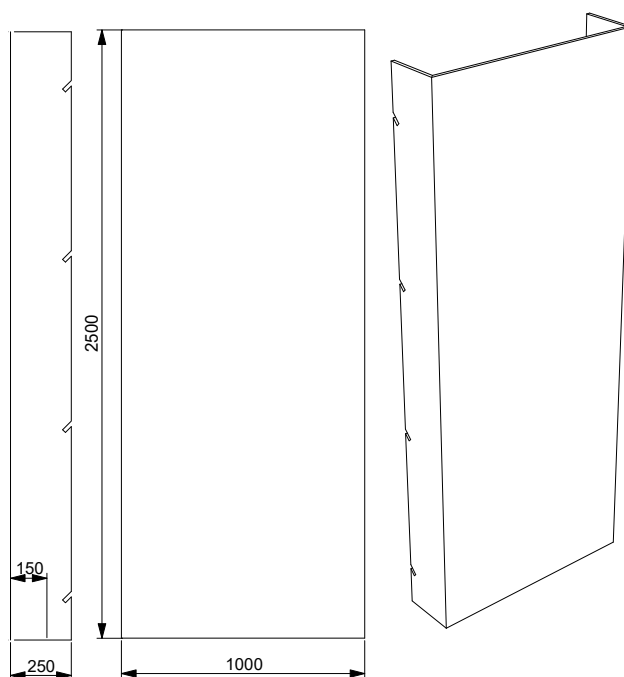

Utan tryck: - 500 kr

Tillval:

Skyddslaminat: + 750 kr

Whiteboard: + 750 kr

Blackboard: + 750 kr

Höjd: 2500 mm

Bredd: 250 mm

Djup: 450 mm

Utan tryck: - 750 kr

Tillval:

Skyddslaminat: + 950 kr

Whiteboard: + 950 kr

Blackboard: + 950 kr

Höjd: 2500 mm

Bredd: 1000 mm

Djup: 250 mm