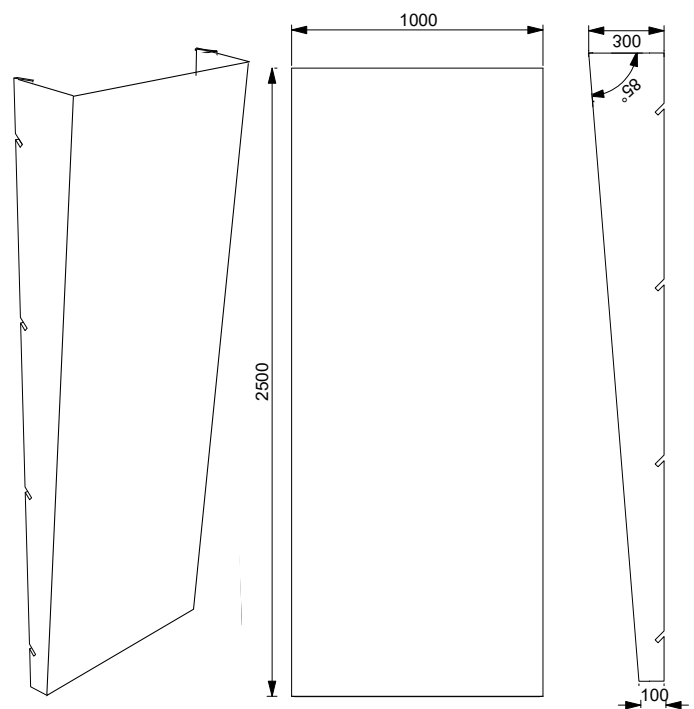

Vinklad panel, variant 2 **3 500 kr**

MGP-PANEL-VINKEL-002

Enkelsidigt tryck

Vinklad panel som skapar spänning och dynamik. Perfekt när en montervägg känns statisk, eller när ni vill väcka intresset hos era besökare. Använd ensam eller kombinera med andra vinklar för ännu mer effekt.

Utan tryck: - 750 kr