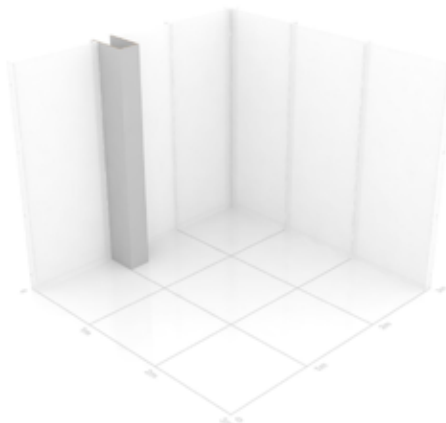

Kombinera hur ni vill

Utforska vårt flexibla mässkoncept.

Samtliga enheter är modulära och kan kombineras helt fritt med varandra utan konstigheter. Höjden på panelerna är 2,5 meter som standard, men självklart kan vi tillhandahålla både högre och lägre mässväggar om så önskas. Allt kan beställas med eller utan tryck.

Utan tryck: - 750 kr

Tillval:

Skyddslaminat: + 950 kr

Whiteboard: + 950 kr

Blackboard: + 950 kr

Höjd: 2500 mm

Bredd: 500 mm

Djup: 500 mm

Utan tryck: - 500 kr

Tillval:

Skyddslaminat: + 750 kr

Whiteboard: + 750 kr

Blackboard: + 750 kr

Höjd: 2500 mm

Bredd: 250 mm

Djup: 450 mm