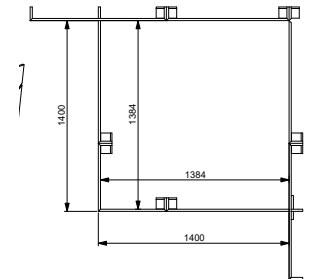

Denna enhet inkluderar även 4 st bakväggar.

Utan tryck: - 2200 kr

Tillval:

Skyddslaminat: + 2400 kr

Whiteboard: + 2400 kr

Blackboard: + 2400 kr

Höjd: 2500 mm

Bredd: 1400 mm