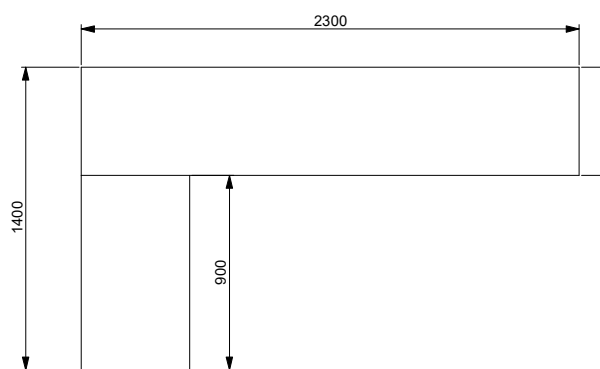

Bardisk Large

MGP-BAR-002

Enkelsidigt tryck

En central samlingspunkt i varje mässmonter.
Klassisk bardisk med gott om plats för
förvaring bakom 6 skåpsluckor samt ett
hyllplan i varje skåp.

13 000:-