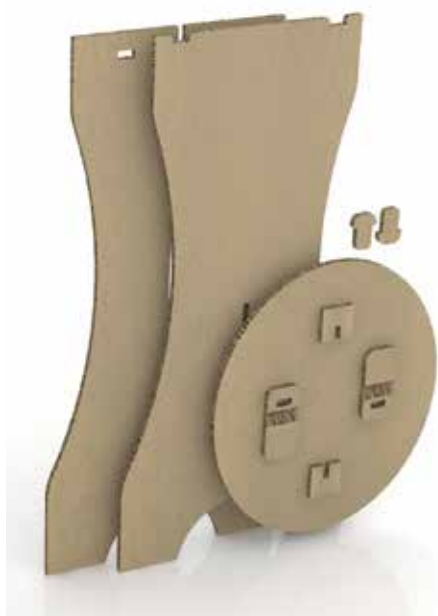

På följande sidor presenteras enheter från vår Retail - katalog som kan passa i er mässmonter

Mingelbord, runt

MGP-PO-010

Enkelsidigt tryck

1400 kr

Klassiskt mingelbord med rund bordsskiva. Perfekt för avslappnat mingel eller exponering. Enkelt att montera och smidigt att förvara när det inte används.