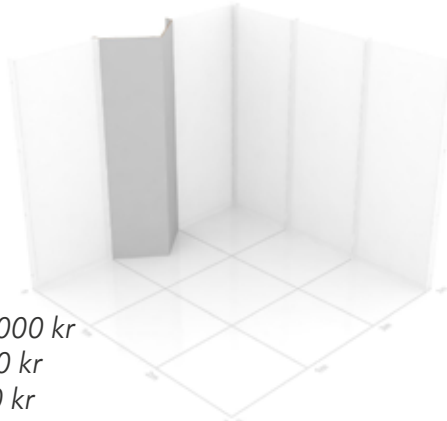

Utan tryck: - 750 kr

Tillval:

Skyddslaminat: + 1000 kr

Whiteboard: + 1000 kr

Blackboard: + 1000 kr

Höjd: 2500 mm

Bredd: 1000 mm

Djup: 500 mm