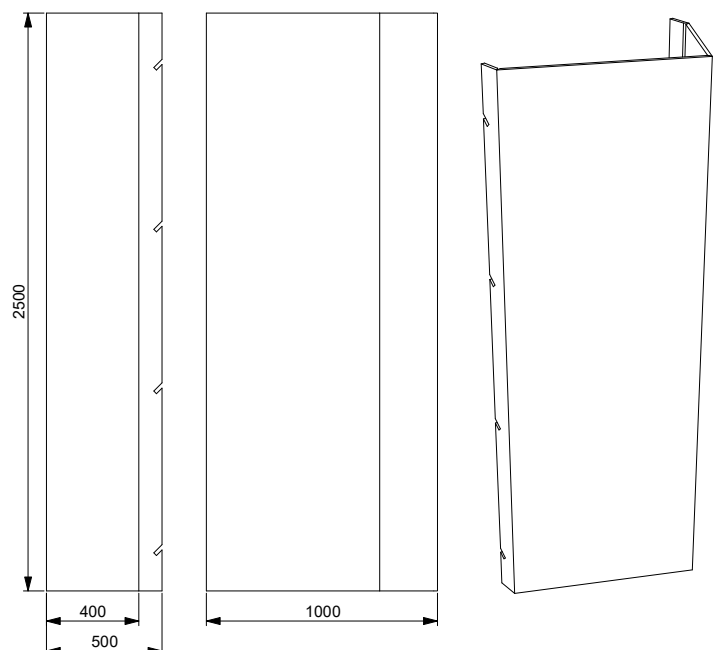

Utan tryck: - 750 kr

Tillval:

Skyddslaminat: + 1000 kr

Whiteboard: + 1000 kr

Blackboard: + 1000 kr

Höjd: 2500 mm

Bredd: 1000 mm

Djup: 500 mm

Vikt: ca 8 kg

Vinklad panel, variant 6 **3 500 kr**

MGP-PANEL-VINKEL-006

Enkelsidigt tryck

Assymetriskt vikt panel i 2 olika längder. Perfekt när en montervägg känns statisk, eller när ni vill väcka intresset hos era besökare. Använd ensam eller kombinera med flera för en maffig zig-zag effekt.