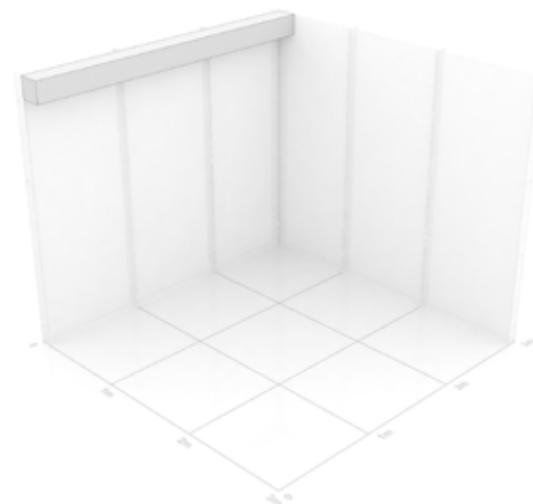

Panel för belysning

MGP-PANEL-EL-003

Våra paneler för belysning är stabila, smidiga att montera och flexibla. Önskar ni downlights ovanför väggarna, golvlister med LED-slingor, eller kanske spolights i takbjälkarna - då är detta rätt enhet.

Priset på skräddarsydda enheter varierar efter önskemål. Estimerat pris enligt exempel är:

5 500 kr

exkl. 3 st. spotlight

7 000 kr

inkl. 3 st. spotlight