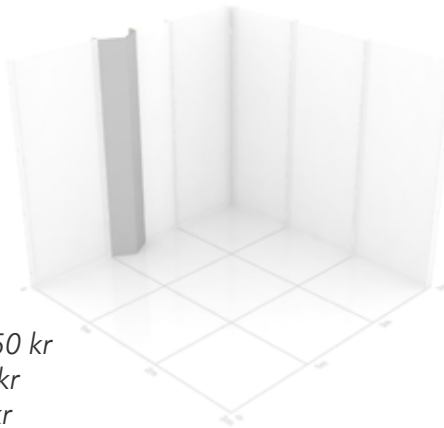

Utan tryck: - 750 kr

Tillval:

Skyddslaminat: + 1000 kr

Whiteboard: + 1000 kr

Blackboard: + 1000 kr

Höjd: 2500 mm

Bredd: 1000 mm

Djup: 500 mm

Vikt: ca 8 kg

Vinklad panel, variant 7 **2 500 kr**

MGP-PANEL-VINKEL-007

Enkelsidigt tryck

Symmetriskt vikt panel som skapar spänning och dynamik. Den smala bredden är praktisk för att kunna reglera monterns längd och bredd. Använd ensam eller kombinera med flera för en maffig zig-zag effekt.

Utan tryck: - 500 kr

Tillval:

Skyddslaminat: + 750 kr

Whiteboard: + 750 kr

Blackboard: + 750 kr

Höjd: 2500 mm

Bredd: 500 mm

Djup: 200 mm