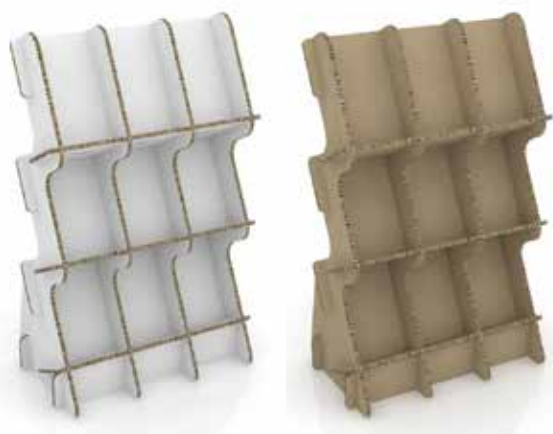

Broschyrställ, 3x3

MGP-BS-006

Enkelsidigt tryck

Broschyrställ för stående A4 format. Platt paket och enkelt montage med 9 vinklade hyllplan. Perfekt när du har många olika produktblad som ska synas tydligt.

Dubbelsidigt tryck: +1300 kr

Utän tryck: -1300 kr

Hyr mig: 1400 kr/vecka

4800 kr

Höjd: 1440 mm

Bredd: 1907 mm

Djup: 553 mm

Vikt: ca 8.5 kg

Maxvikt: ca 5 kg /hyllplan