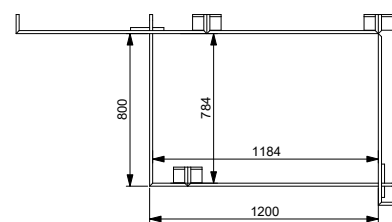

Denna enhet inkluderar även 3 st bakväggar.

Utan tryck: - 1500 kr

Tillval:

Skyddslaminat: + 1600 kr

Whiteboard: + 1600 kr

Blackboard: + 1600 kr

Höjd: 2500 mm

Bredd: 1200 mm