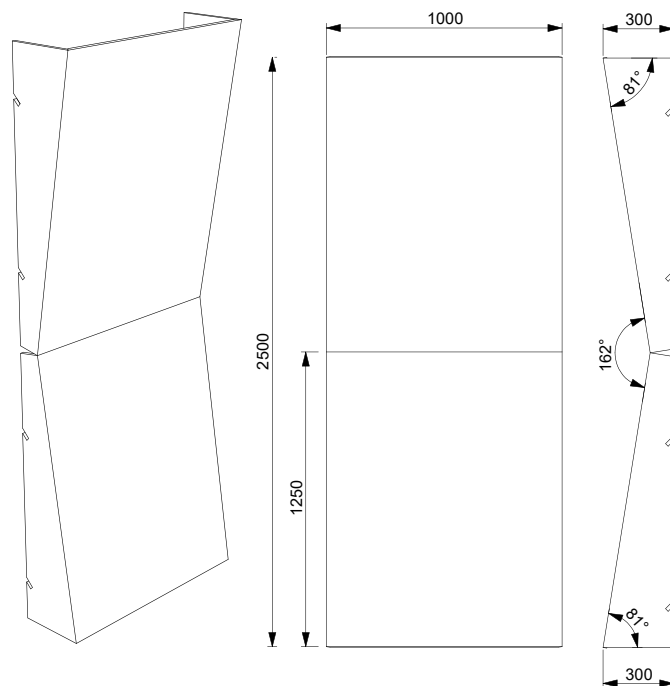

Vinklad panel, variant 3 **3 500 kr**

MGP-PANEL-VINKEL-003

Enkelsidigt tryck

Vinklad panel i två riktningar som skapar spänning och dynamik. Perfekt när en montervägg känns statisk, eller när ni vill väcka intresset hos besökarna. Använd ensam eller kombinera med andra vinklar för ännu mer effekt.

Utan tryck: - 750 kr