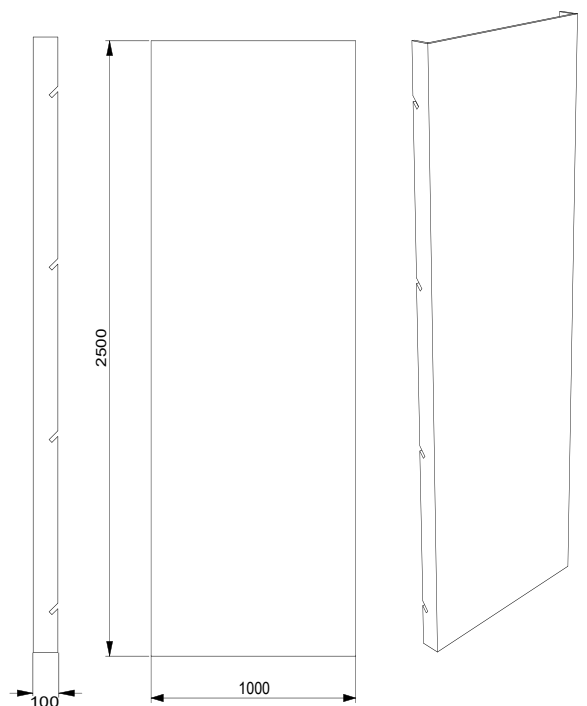

Kombinera hur ni vill

Utforska vårt flexibla mässkoncept.

Samtliga enheter är modulära och kan kombineras helt fritt med varandra utan konstigheter. Höjden på panelerna är 2,5 meter som standard, men självklart kan vi tillhandahålla både högre och lägre mässväggar om så önskas. Allt kan beställas med eller utan tryck.

Utan tryck: - 500 kr

Tillval:

Skyddslaminat: + 440 kr

Whiteboard: + 440 kr

Blackboard: + 440 kr

Höjd: 2500 mm

Bredd: 500 mm

Djup: 100 mm

Utan tryck: - 500 kr

Tillval:

Skyddslaminat: + 750kr

Whiteboard: + 750 kr

Blackboard: + 750 kr

Höjd: 2500 mm

Bredd: 1000 mm

Djup: 100 mm