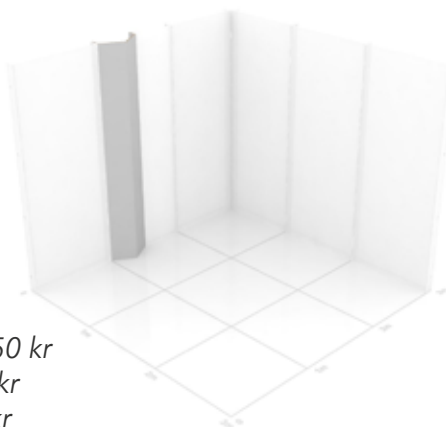

Utan tryck: - 750 kr

Tillval:

Skyddslaminat: + 1000 kr

Whiteboard: + 1000 kr

Blackboard: + 1000 kr

Höjd: 2500 mm

Bredd: 1000 mm

Djup: 500 mm

Vikt: ca 8 kg

Vinklad panel, variant 7 **2 500 kr**

MGP-PANEL-VINKEL-007

Enkelsidigt tryck

Symmetriskt vikt panel som skapar spänning och dynamik. Den smala bredden är praktisk för att kunna reglera monterns längd och bredd. Använd ensam eller kombinera med flera för en maffig zig-zag effekt.

Utan tryck: - 500 kr

Tillval:

Skyddslaminat: + 750 kr

Whiteboard: + 750 kr

Blackboard: + 750 kr

Höjd: 2500 mm

Bredd: 500 mm

Djup: 200 mm