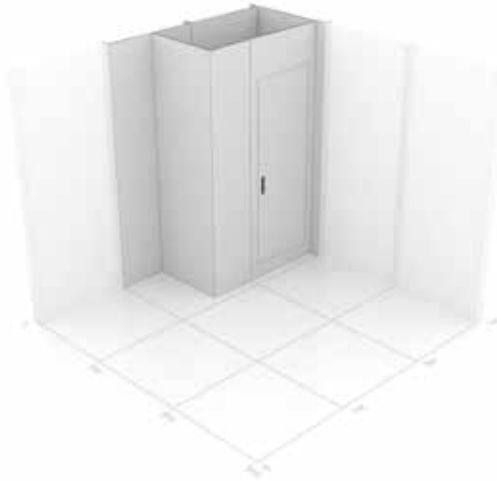

Denna enhet inkluderar även 3 st bakväggar.

Utan tryck: - 1800 kr

Tillval:

Skyddslaminat: + 2000 kr

Whiteboard: + 2000 kr

Blackboard: + 2000 kr

Höjd: 2500 mm

Bredd: 1400 mm