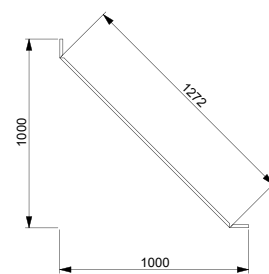

Panel för hörn, variant 1

MGP-PANEL-HORN-001

Enkelsidigt tryck

3500 kr

Extra bred panel som möjliggör att hörnor kan fhasas av i en 45° vinkel. Perfekt för er som önskar en öppen monter med mjuka vinklar och jämnt ljus utan mörka hörnor. Placerad i 45° täcker panelen 1m² golvyta.

Utan tryck: - 1000 kr

Tillval:

Skyddslaminat: + 950 kr

Whiteboard: + 950 kr

Blackboard: + 950 kr