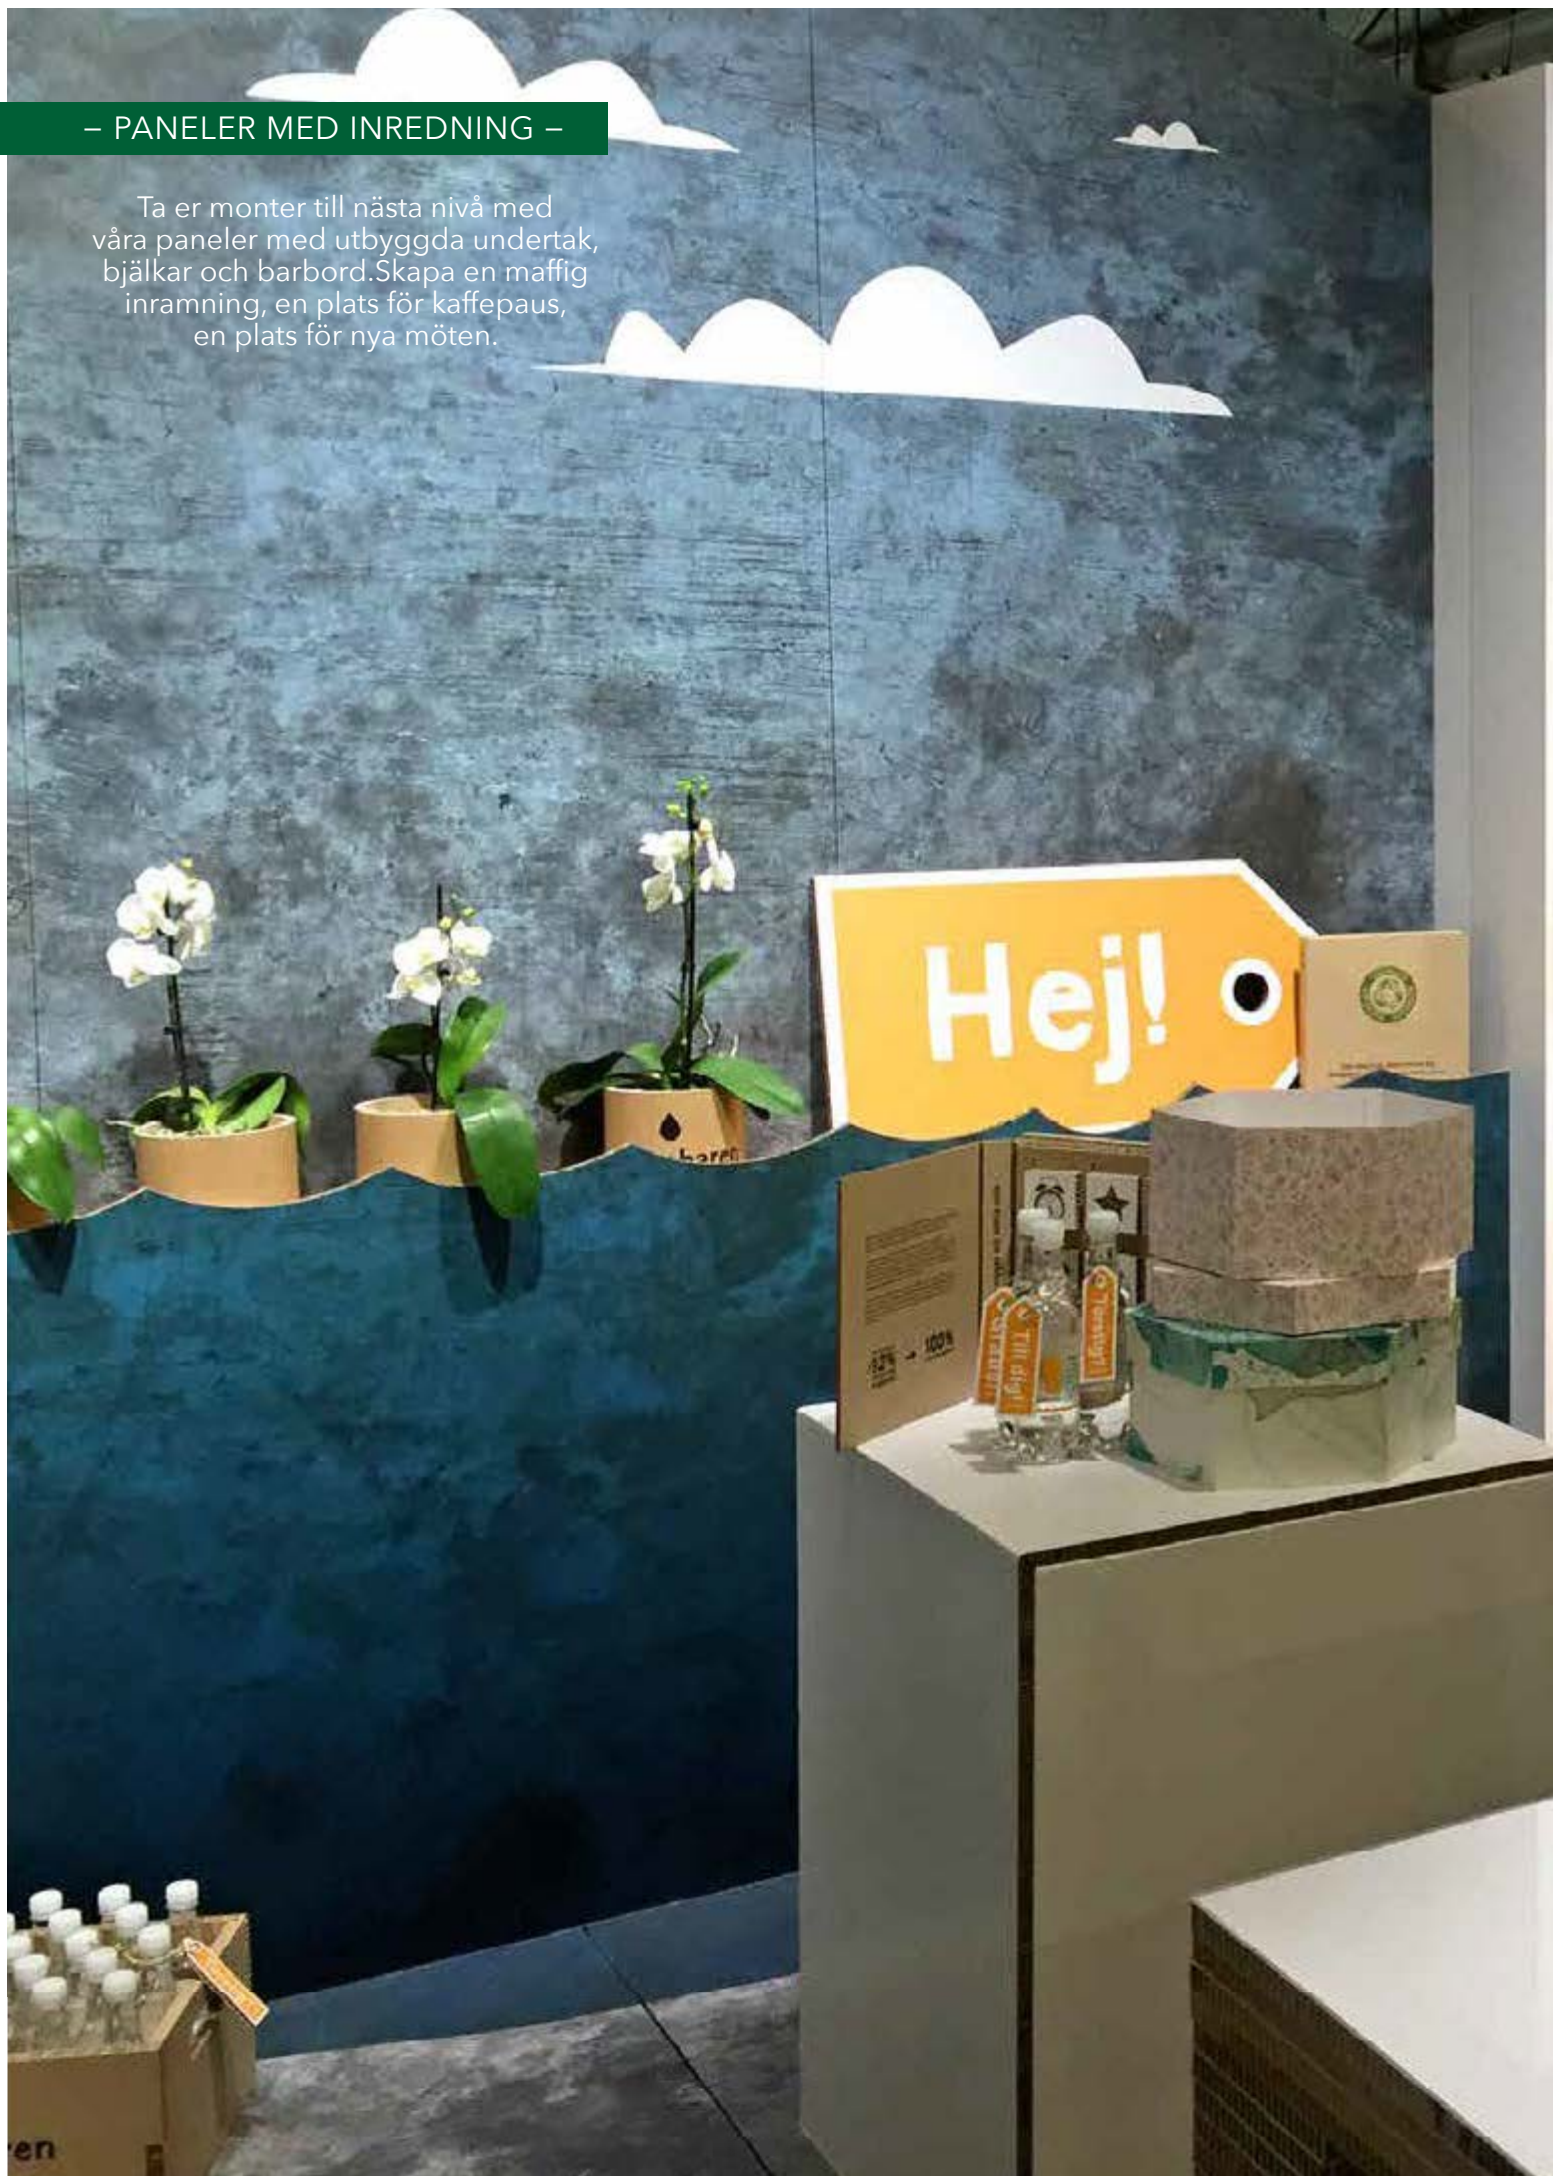

Utan tryck: - 2000 kr

Tillval:
Skyddslaminat: + 3000 kr

Höjd: 2500 mm

Bredd: 1000 mm

Djup: 330 mm

Vikt: ca 15 kg

– PANELER MED INREDNING –

Ta er monter till nästa nivå med våra paneler med utbyggda undertak, bjälkar och barbord. Skapa en maffig inramning, en plats för kaffepaus, en plats för nya möten.