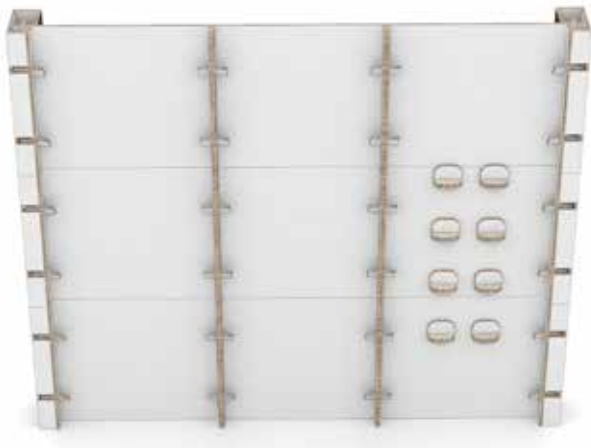

Z-väggar med gavlar

MGP-Z-Wall

Enkelsidigt tryck

från **11 500 kr**

Väggarnas kan utrustas och inredas efter era behov. Välj från många olika tillägg. Förslag på tillägg kan vara inbyggd skärm, budskap på magneter, utskurna 3D-bokstäver, hyllplan för produkt-placeringar etc. etc. Hör av er med era önskemål så återkommer vi med offert.

Förläng väggarnas hållbarhet med skyddslaminat.

Med laminat: +2500 kr