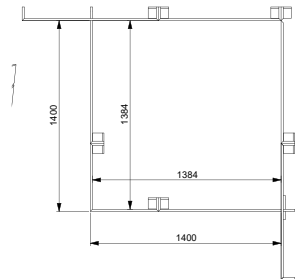

Denna enhet inkluderar även 4 st bakväggar.

Utan tryck: - 2200 kr

Tillval:

Skyddslaminat: + 2400 kr

Whiteboard: + 2400 kr

Blackboard: + 2400 kr

Höjd: 2500 mm

Bredd: 1400 mm