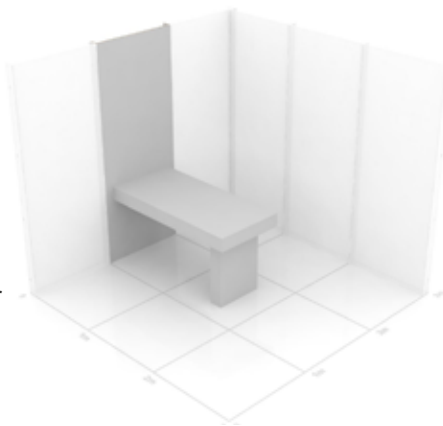

Inredning, variant 1

MGP-PANEL-INREDNING-001

Enkelsidigt tryck

8 500 kr

Stabilt och stilrent bord som bjuder in era besökare till självklar mötesplats. Perfekt enhet att använda som displayyta eller för att mingla, samtala, stifta nya bekansksaper och lära känna era besökare lite bättre.

Denna enhet inkluderar bakvägg, dvs den ersätter en rak panel.

Utan tryck: -1500 kr

Tillval:

Skyddslaminat

på bordsskivan: + 800 kr