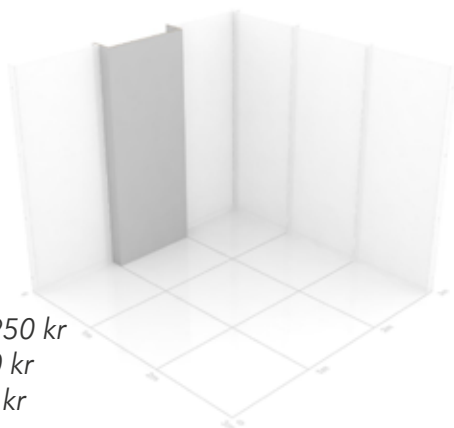

Kombinera hur ni vill

Utforska vårt flexibla mässkoncept.

Samtliga enheter är modulära och kan kombineras helt fritt med varandra utan konstigheter. Höjden på panelerna är 2,5 meter som standard, men självklart kan vi tillhandahålla både högre och lägre mässväggar om så önskas. Allt kan beställas med eller utan tryck.

Utan tryck: - 500 kr

Tillval:

Skyddslaminat: + 750 kr

Whiteboard: + 750 kr

Blackboard: + 750 kr

Höjd: 2500 mm

Bredd: 250 mm

Djup: 450 mm

Vikt: ca 6 kg

Rak panel, variant 5

3000 kr

MGP-PANEL-RAK-005

Enkelsidigt tryck

Något djupare panel i rakt utförande. Perfekt för budskap som ni vill ska sticka ut lite extra. Denna panel skapar dynamik och ett diskret avbrott när en montervägg känns för statisk.

Utan tryck: - 750 kr

Tillval:

Skyddslaminat: + 950 kr

Whiteboard: + 950 kr

Blackboard: + 950 kr

Höjd: 2500 mm

Bredd: 1000 mm

Djup: 250 mm