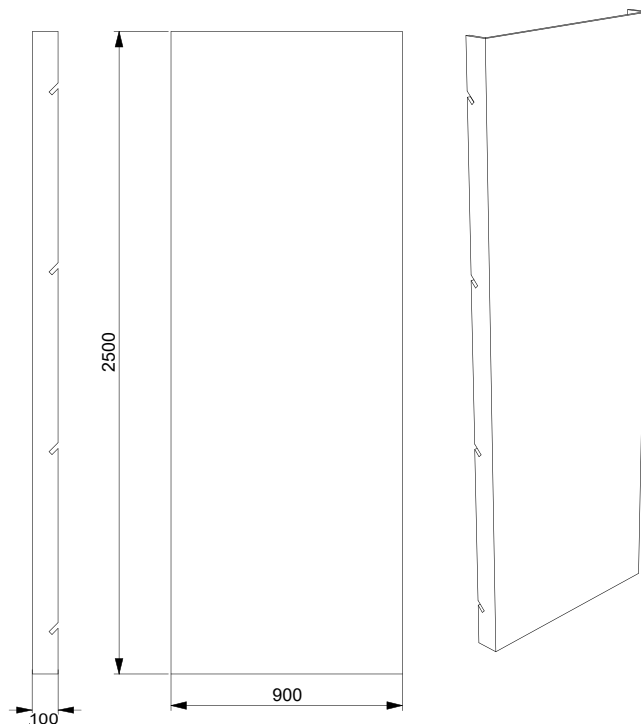

Utan tryck: - 750 kr

Tillval:

Skyddslaminat: + 950 kr

Whiteboard: + 950 kr

Blackboard: + 950 kr

Höjd: 2500 mm

Bredd: 1000 mm

Djup: 250 mm

Utan tryck: - 500 kr

Tillval:

Skyddslaminat: + 750 kr

Whiteboard: + 750 kr

Blackboard: + 750 kr

Höjd: 2500 mm

Bredd: 900 mm

Djup: 100 mm