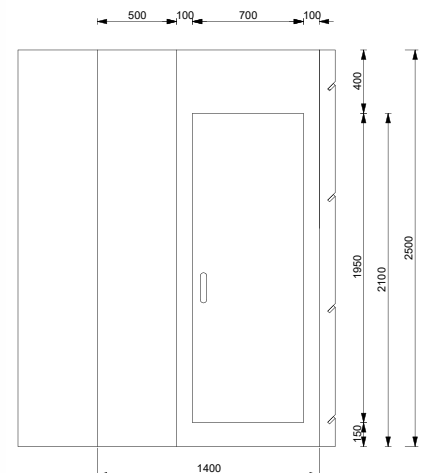

Denna enhet inkluderar även 4 st bakväggar.

Utan tryck: - 2200 kr

Tillval:

Skyddslaminat: + 2400 kr

Whiteboard: + 2400 kr

Blackboard: + 2400 kr

Höjd: 2500 mm

Bredd: 1400 mm