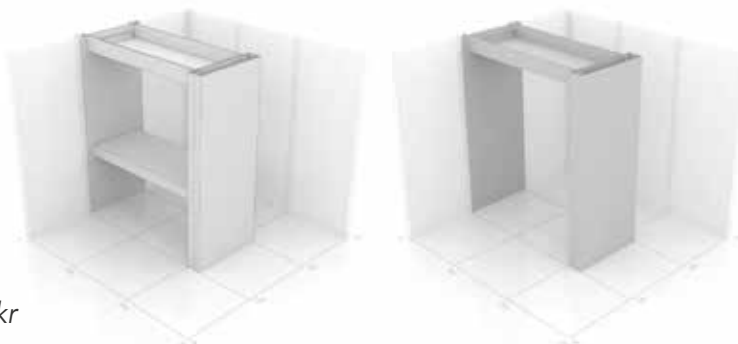

Denna enhet inkluderar bakvägg, dvs den ersätter en rak panel.

Utan tryck: - 3000 kr

Tillval:

Bordskiva: + 4 500 kr

Skyddslaminat

på bordsskivan: + 800 kr

Höjd: 2500 mm

Bredd: 1000 mm