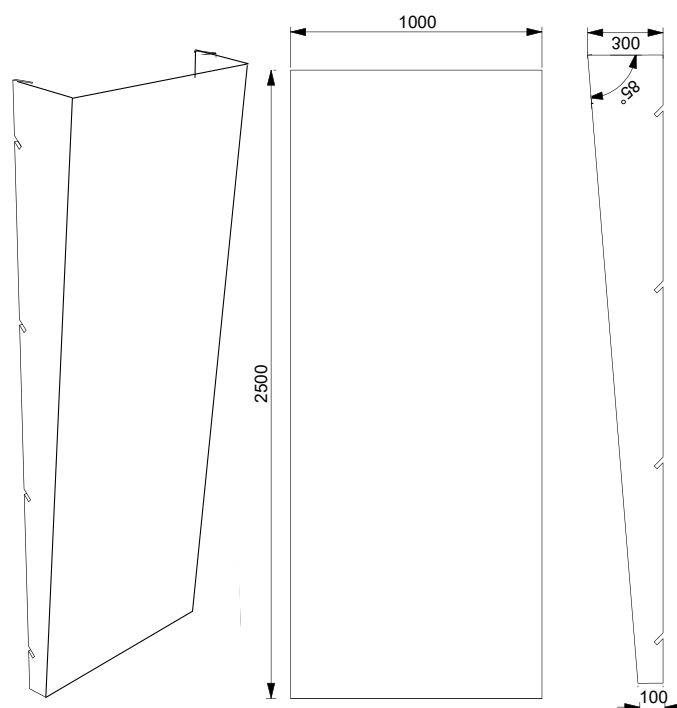

Vinklad panel, variant 2 3 500 kr

MGP-PANEL-VINKEL-002

Enkelsidigt tryck

Vinklad panel som skapar spänning och dynamik. Perfekt när en montervägg känns statisk, eller när ni vill väcka intresset hos era besökare. Använd ensam eller kombinera med andra vinklar för ännu mer effekt.

Utan tryck: - 750 kr