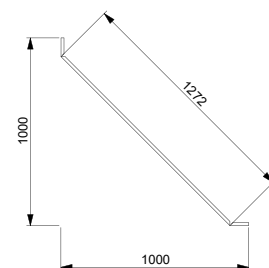

Panel för hörn, variant 2

MGP-PANEL-HORN-002

Enkelsidigt tryck

7 000 kr

Extra bred panel med 3 inbyggda hyllplan som möjliggör att hörnor kan fhasas av. Perfekt för er som önskar en öppen monter med vinklat hörn. Placerad i 45° täcker panelen 1m² golvyta.

Utan tryck: - 2000 kr

Tillval:

Skyddslaminat: + 3000 kr