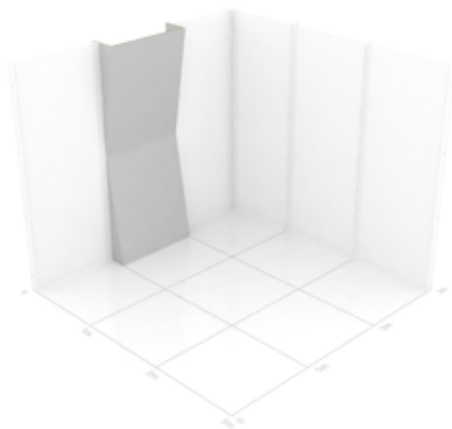

Vinklad panel, variant 3 **3 500 kr**

MGP-PANEL-VINKEL-003

Enkelsidigt tryck

Vinklad panel i två riktningar som skapar spänning och dynamik. Perfekt när en montervägg känns statisk, eller när ni vill väcka intresset hos besökarna. Använd ensam eller kombinera med andra vinklar för ännu mer effekt.

Utan tryck: - 750 kr