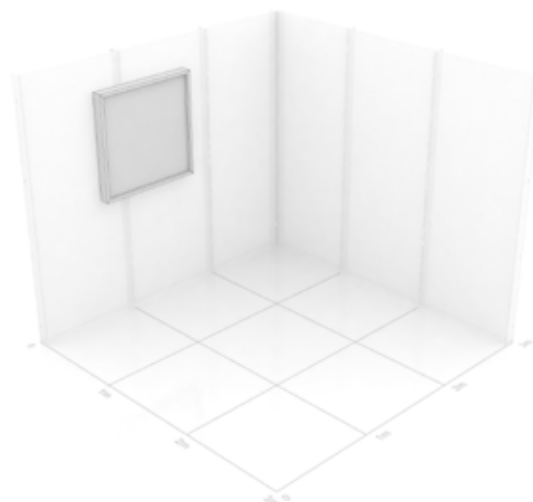

Panel för ljuslåda

MGP-PANEL-EL-002

Våra paneler för ljuslådor är stabila, smidiga att montera och flexibla. Önskar ni en ljuslåda formad som er logotyp, som en inbyggd tavla, eller som en box att hänga från taket - då är detta rätt enhet.

Priset på skräddarsydda enheter varierar efter önskemål. Estimerat pris enligt exempel är:

4 500 kr

exkl. belysning

6 500 kr

inkl. belysning