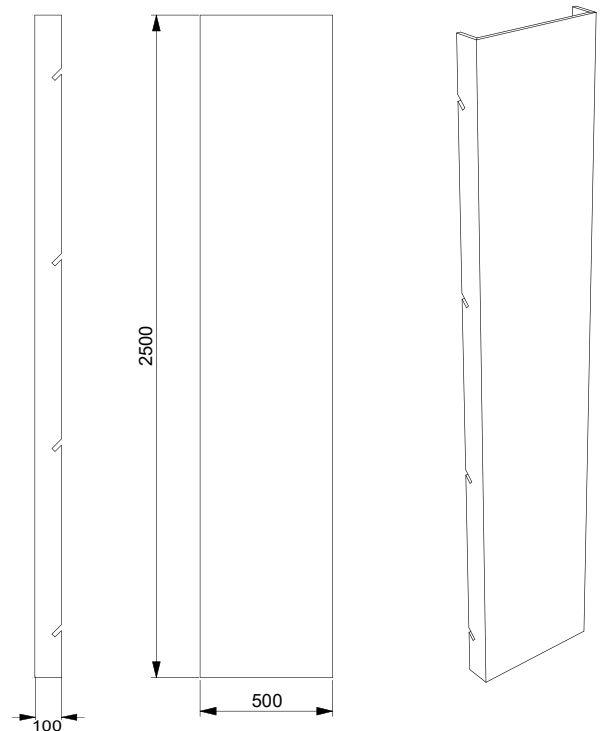

Kombinera hur ni vill

Utforska vårt flexibla mässkoncept.

Samtliga enheter är modulära och kan kombineras helt fritt med varandra utan konstigheter. Höjden på panelerna är 2,5 meter som standard, men självklart kan vi tillhandahålla både högre och lägre mässväggar om så önskas. Allt kan beställas med eller utan tryck.

Utan tryck: - 500 kr

Tillval:

Skyddslaminat: + 440 kr

Whiteboard: + 440 kr

Blackboard: + 440 kr

Höjd: 2500 mm

Bredd: 500 mm

Djup: 100 mm