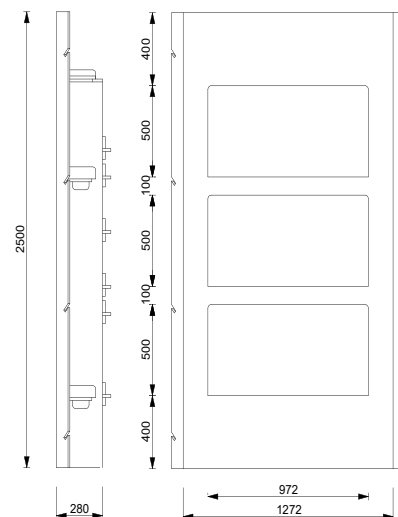

Panel för hörn, variant 2

MGP-PANEL-HORN-002

Enkelsidigt tryck

7 000 kr

Extra bred panel med 3 inbyggda hyllplan som möjliggör att hörnor kan fhasas av. Perfekt för er som önskar en öppen monter med vinklat hörn. Placerad i 45° täcker panelen 1m² golvyta.

Utan tryck: - 2000 kr

Tillval:

Skyddslaminat: + 3000 kr