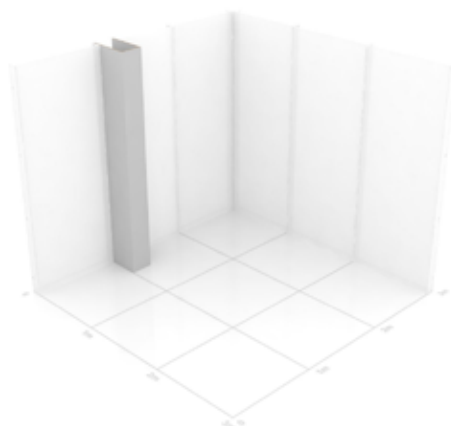

Kombinera hur ni vill

Utforska vårt flexibla mässkoncept.

Samtliga enheter är modulära och kan kombineras helt fritt med varandra utan konstigheter. Höjden på panelerna är 2,5 meter som standard, men självklart kan vi tillhandahålla både högre och lägre mässväggar om så önskas. Allt kan beställas med eller utan tryck.

Utan tryck: - 750 kr

Tillval:

Skyddslaminat: + 950 kr

Whiteboard: + 950 kr

Blackboard: + 950 kr

Höjd: 2500 mm

Bredd: 500 mm

Djup: 500 mm

Utan tryck: - 500 kr

Tillval:

Skyddslaminat: + 750 kr

Whiteboard: + 750 kr

Blackboard: + 750 kr

Höjd: 2500 mm

Bredd: 250 mm

Djup: 450 mm