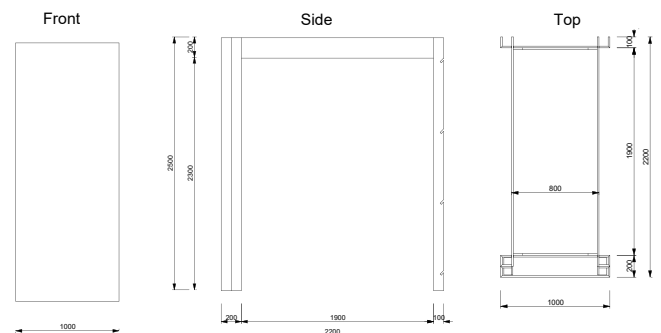

Denna enhet inkluderar bakvägg, dvs den ersätter en rak panel.

Utan tryck: - 3000 kr

Tillval:

Bordskiva: + 4 500 kr

Skyddslaminat

på bordsskivan: + 800 kr

Höjd: 2500 mm

Bredd: 1000 mm