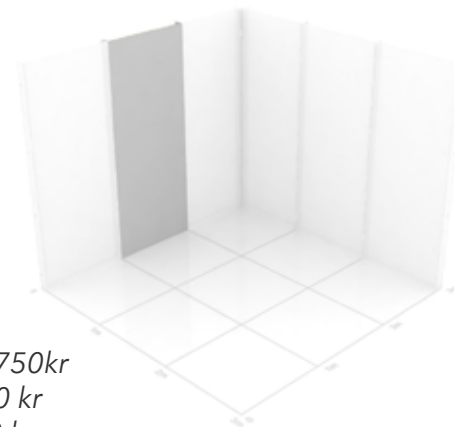

Kombinera hur ni vill

Utforska vårt flexibla mässkoncept.

Samtliga enheter är modulära och kan kombineras helt fritt med varandra utan konstigheter. Höjden på panelerna är 2,5 meter som standard, men självklart kan vi tillhandahålla både högre och lägre mässväggar om så önskas. Allt kan beställas med eller utan tryck.

Utan tryck: - 500 kr

Tillval:

Skyddslaminat: + 440 kr

Whiteboard: + 440 kr

Blackboard: + 440 kr

Höjd: 2500 mm

Bredd: 500 mm

Djup: 100 mm

Vikt: ca 3 kg

Rak panel, variant 2

MGP-PANEL-RAK-002

Enkelsidigt tryck

2000 kr

Rak panel som har en given plats i de flesta montrar. En plan yta där det högklassiska trycket förmedlar era bilder, texter och illustrationer.

Utan tryck: - 500 kr

Tillval:

Skyddslaminat: + 750kr

Whiteboard: + 750 kr

Blackboard: + 750 kr

Höjd: 2500 mm

Bredd: 1000 mm

Djup: 100 mm