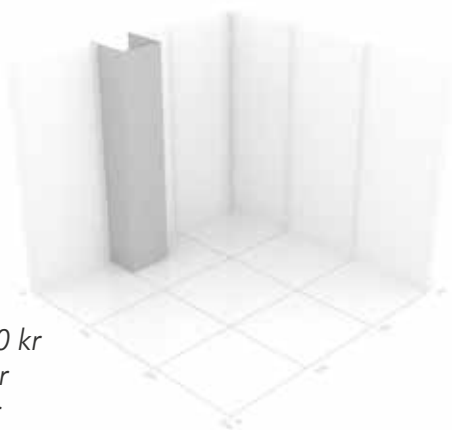

Kombinera hur ni vill

Utforska vårt flexibla mässkoncept.

Samtliga enheter är modulära och kan kombineras helt fritt med varandra utan konstigheter. Höjden på panelerna är 2,5 meter som standard, men självklart kan vi tillhandahålla både högre och lägre mässväggar om så önskas. Allt kan beställas med eller utan tryck.

Våga variera

Raka väggar kan lätt bli effektfulla när olika djup och bredder kombineras.
Våga mixa och matcha för oväntade resultat.

Rak panel, variant 3

MGP-PANEL-RAK-003

Enkelsidigt tryck

3000 kr

Extra djup panel i rakt utförande. Perfekt för att skapa avgränsningar mellan zoner, men ändå bibehålla en öppen känsla. Passar även väl för budskap som ni vill ska sticka ut lite extra.

Utan tryck: - 750 kr

Tillval:

Skyddslaminat: + 950 kr

Whiteboard: + 950 kr

Blackboard: + 950 kr

Höjd: 2500 mm

Bredd: 500 mm

Djup: 500 mm