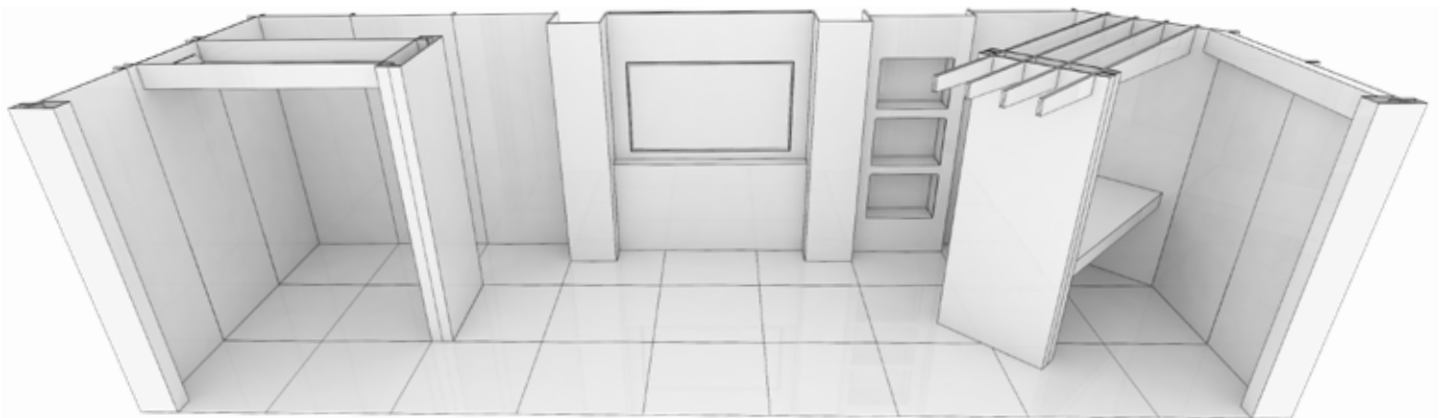

S.33 1 ST.

Väggavslut,
vänster.

S.11 4 ST.

Rak panel
variant 6.

S.22 1 ST.

Inredning,
variant 2.

S.8 4 ST.

Rak panel,
variant 2.

S.10 2 ST.

Rak panel,
variant 3.

S.28 1 ST.

On demand,
TV-vägg.

S.19 1 ST.

Panel m. hylla,
variant 2.

S.23 1 ST.

Inredning,
variant 4.

S.28 1 ST.

On demand,
belysning.

S.33 1 ST.

Väggavslut,
höger.

Exclusive:

5x3x2,5 meter.
Est. pris inkl. print 80.500:-
(exkl. frakt/emballage)