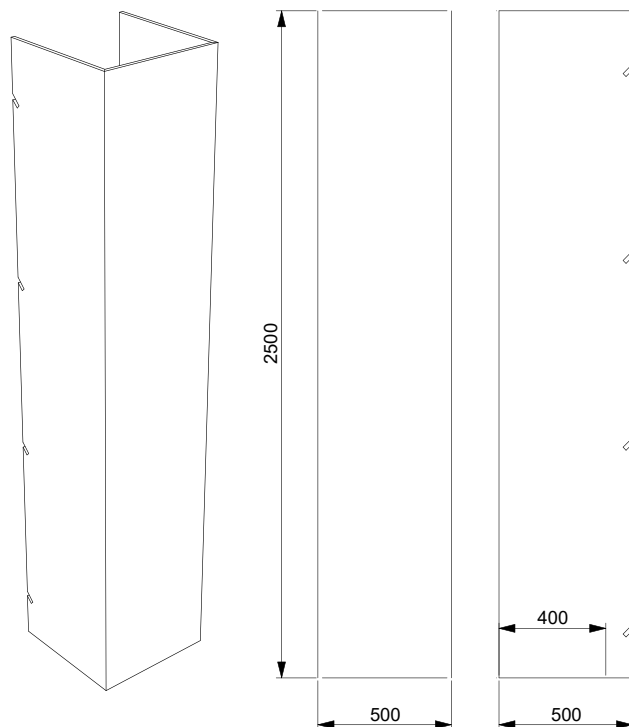

Utan tryck: - 750 kr

Tillval:

Skyddslaminat: + 950 kr

Whiteboard: + 950 kr

Blackboard: + 950 kr

Höjd: 2500 mm

Bredd: 500 mm

Djup: 500 mm