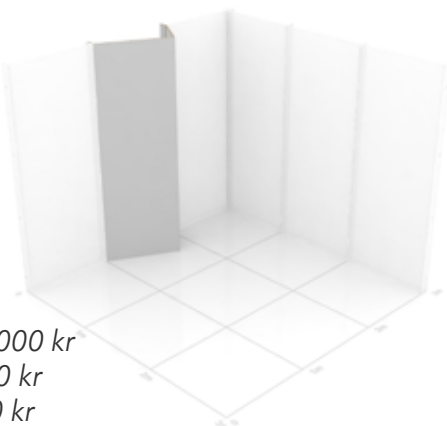

Utan tryck: - 750 kr

Tillval:

Skyddslaminat: + 1000 kr

Whiteboard: + 1000 kr

Blackboard: + 1000 kr

Höjd: 2500 mm

Bredd: 1000 mm

Djup: 500 mm

Vikt: ca 8 kg

Vinklad panel, variant 6 3 500 kr

MGP-PANEL-VINKEL-006

Enkelsidigt tryck

Assymetrisk vikt panel i 2 olika längder. Perfekt när en montervägg känns statisk, eller när ni vill väcka intresset hos era besökare. Använd ensam eller kombinera med flera för en maffig zig-zag effekt.