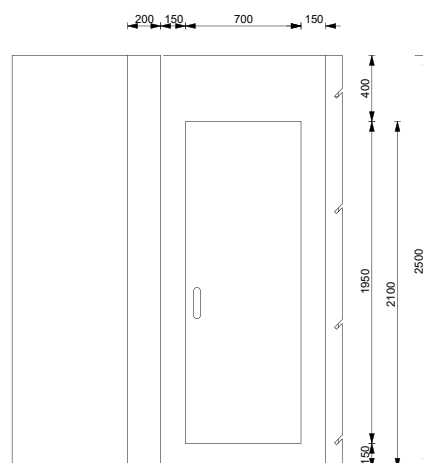

Denna enhet inkluderar även 3 st bakväggar.

Utan tryck: - 1500 kr

Tillval:

Skyddslaminat: + 1600 kr

Whiteboard: + 1600 kr

Blackboard: + 1600 kr

Höjd: 2500 mm

Bredd: 1200 mm