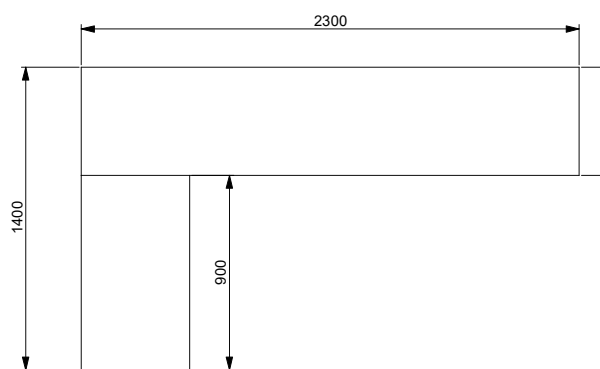

Bardisk Large

MGP-BAR-002

Enkelsidigt tryck

En central samlingspunkt i varje mässmonter.
Klassisk bardisk med gott om plats för
förvaring bakom 6 skåpsluckor samt ett
hyllplan i varje skåp.

13 000:-