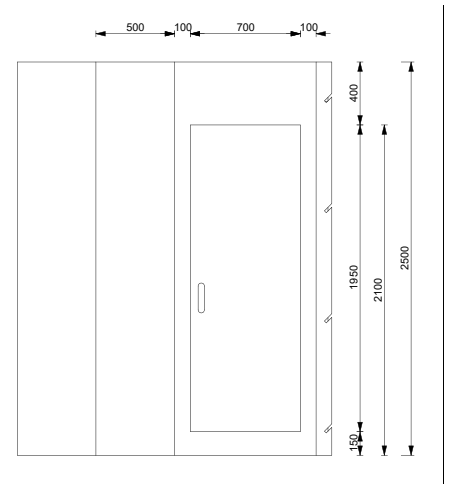

Denna enhet inkluderar även 3 st bakväggar.

Utan tryck: - 1800 kr

Tillval:

Skyddslaminat: + 2000 kr

Whiteboard: + 2000 kr

Blackboard: + 2000 kr

Höjd: 2500 mm

Bredd: 1400 mm