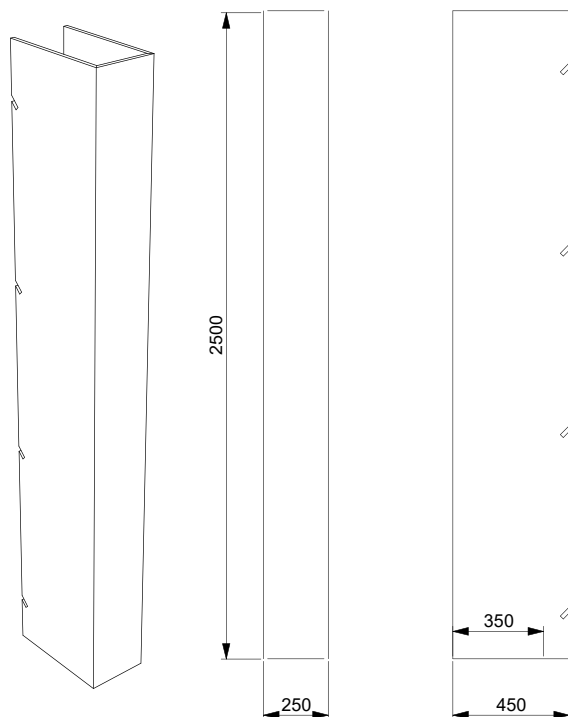

Utan tryck: - 750 kr

Tillval:

Skyddslaminat: + 950 kr

Whiteboard: + 950 kr

Blackboard: + 950 kr

Höjd: 2500 mm

Bredd: 500 mm

Djup: 500 mm

Vikt: ca 7.5 kg

Rak panel, variant 4

MGP-PANEL-RAK-004

Enkelsidigt tryck

2000 kr

Extra djup och smal panel i rakt utförande. Perfekt för att skapa avgränsningar mellan zoner, men ändå bibehålla en öppen känsla. Den smala bredden är praktisk för att kunna reglera monterns längd och bredd.

Utan tryck: - 500 kr

Tillval:

Skyddslaminat: + 750 kr

Whiteboard: + 750 kr

Blackboard: + 750 kr

Höjd: 2500 mm

Bredd: 250 mm

Djup: 450 mm