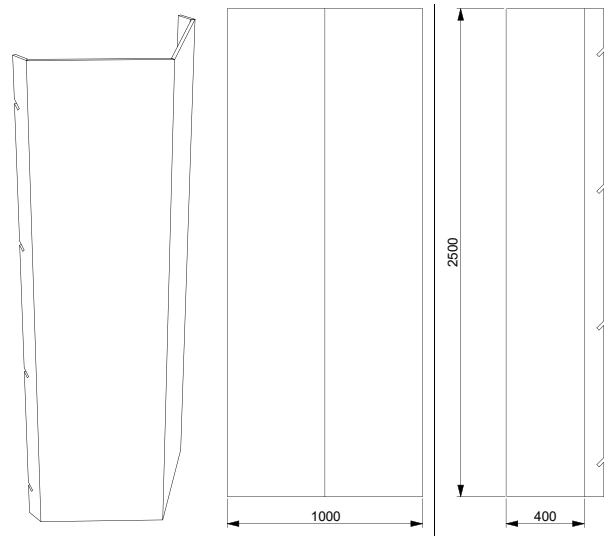

Utan tryck: - 750 kr

Tillval:

Skyddslaminat: + 1000 kr

Whiteboard: + 1000 kr

Blackboard: + 1000 kr

Höjd: 2500 mm

Bredd: 1000 mm

Djup: 500 mm