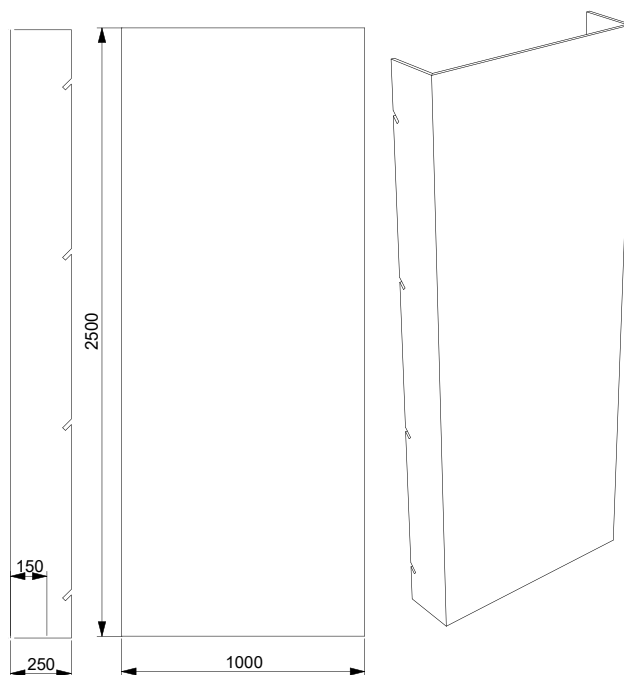

Utan tryck: - 500 kr

Tillval:

Skyddslaminat: + 750 kr

Whiteboard: + 750 kr

Blackboard: + 750 kr

Höjd: 2500 mm

Bredd: 250 mm

Djup: 450 mm

Utan tryck: - 750 kr

Tillval:

Skyddslaminat: + 950 kr

Whiteboard: + 950 kr

Blackboard: + 950 kr

Höjd: 2500 mm

Bredd: 1000 mm

Djup: 250 mm