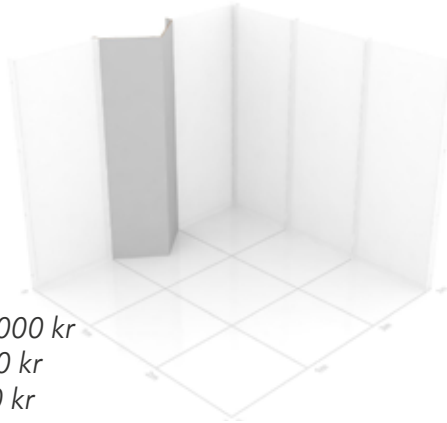

Utan tryck: - 750 kr

Tillval:

Skyddslaminat: + 1000 kr

Whiteboard: + 1000 kr

Blackboard: + 1000 kr

Höjd: 2500 mm

Bredd: 1000 mm

Djup: 500 mm