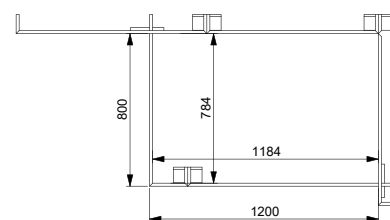

Denna enhet inkluderar även 3 st bakväggar.

Utan tryck: - 1500 kr

Tillval:

Skyddslaminat: + 1600 kr

Whiteboard: + 1600 kr

Blackboard: + 1600 kr

Höjd: 2500 mm

Bredd: 1200 mm