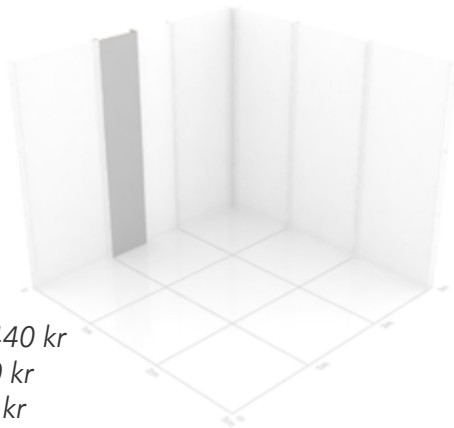

Kombinera hur ni vill

Utforska vårt flexibla mässkoncept.

Samtliga enheter är modulära och kan kombineras helt fritt med varandra utan konstigheter. Höjden på panelerna är 2,5 meter som standard, men självklart kan vi tillhandahålla både högre och lägre mässväggar om så önskas. Allt kan beställas med eller utan tryck.

Enkelsidigt tryck

1500 kr

Rak panel som har en given plats i de flesta montrar. De neutrala ytorna passar perfekt som utfyllnad och till kommunikation. Det smalare måttet kan vara användbart när mässmonterns yta så kräver.

Utan tryck: - 500 kr

Tillval:

Skyddslaminat: + 440 kr

Whiteboard: + 440 kr

Blackboard: + 440 kr

Höjd: 2500 mm

Bredd: 500 mm

Djup: 100 mm