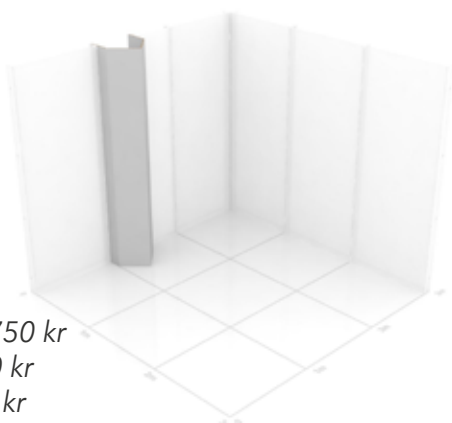

Utan tryck: - 500 kr

Tillval:

Skyddslaminat: + 750 kr

Whiteboard: + 750 kr

Blackboard: + 750 kr

Höjd: 2500 mm

Bredd: 500 mm

Djup: 200 mm

Vikt: ca 5 kg

Vinklad panel, variant 8 **2 500 kr**

MGP-PANEL-VINKEL-008

Enkelsidigt tryck

Symmetriskt vikt panel som skapar spänning och dynamik. Perfekt när en montervägg känns statisk, eller när ni vill väcka intresset hos era besökare. Använd ensam eller kombinera med flera för en maffig zig-zag effekt.

Vikt: ca 6 kg

- PANELER MED HYLLOR -

Panel med hylla, variant 1 **4900 kr**

MGP-PANEL-HYLLA-001

Enkelsidigt tryck

Väggpanel med utbyggda hyllplan som erbjuder både förvaring och exponeringsmöjligheter. De 4 hyllplanen är 900 mm breda och sticker ut 250 mm från panelen. Visa upp produkter, lyft fram flyers eller förvara kaffekoppar här.