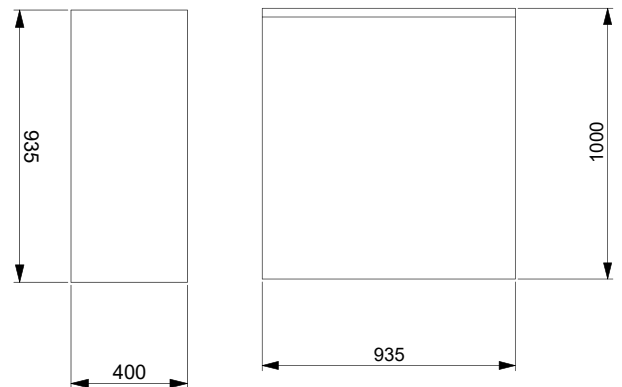

Väggpodie Large

MGP-PANEL-PODIE-002

Enkelsidigt tryck

4 500 kr

Ett podie som är inbyggt i bakväggen.
Passar utmärkt för att high-lighta
produkter eller budskap.
Plats för dold förvaring under locket.