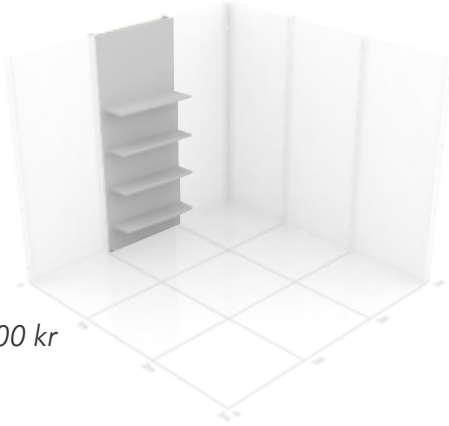

Utan tryck: - 500 kr

Tillval:

Skyddslaminat: + 750 kr

Whiteboard: + 750 kr

Blackboard: + 750 kr

Höjd: 2500 mm

Bredd: 500 mm

Djup: 200 mm

Vikt: ca 6 kg

- PANELER MED HYLLOR -

Panel med hylla, variant 1 **4900 kr**

MGP-PANEL-HYLLA-001

Enkelsidigt tryck

Väggpanel med utbyggda hyllplan som erbjuder både förvaring och exponeringsmöjligheter. De 4 hyllplanen är 900 mm breda och sticker ut 250 mm från panelen. Visa upp produkter, lyft fram flyers eller förvara kaffekoppar här.

Utan tryck: - 1400 kr

Tillval:
Skyddslaminat
till hyllplanen: + 1000 kr

Höjd: 2500 mm

Bredd: 1000 mm

Djup: 350 mm

Vikt: ca 12 kg

Panel med hylla, variant 2 **7000 kr**

MGP-PANEL-HYLLA-002

Enkelsidigt tryck

Väggpanel med inbyggda hyllplan som erbjuder både förvaring och exponeringsmöjligheter. De 3 hyllplanen är 700 mm breda och går in 280 mm från panelen. Perfekta display-ytor för dina produkter.