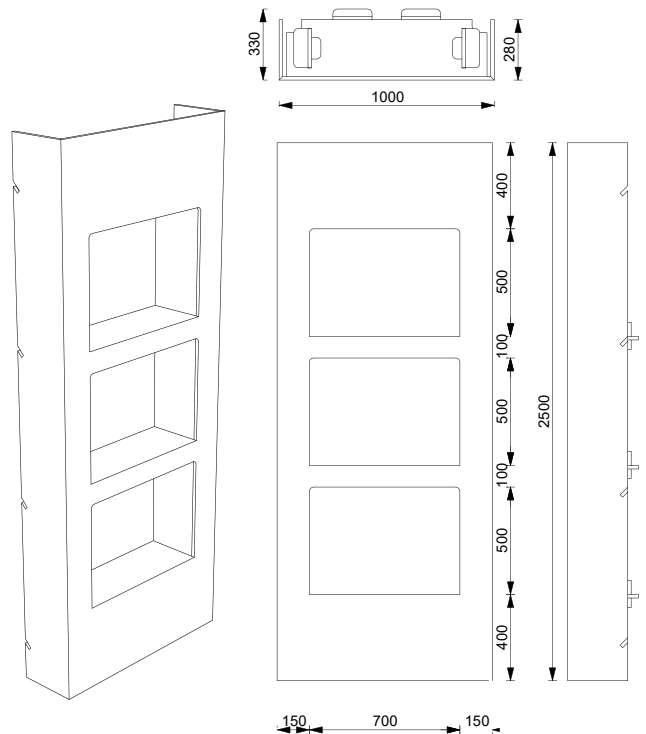

Panel med hylla, variant 2 **7000 kr**

MGP-PANEL-HYLLA-002

Enkelsidigt tryck

Väggpanel med inbyggda hyllplan som erbjuder både förvaring och exponeringsmöjligheter. De 3 hyllplanen är 700 mm breda och går in 280 mm från panelen. Perfekta display-ytor för dina produkter.

Utan tryck: - 2000 kr

Tillval:
Skyddslaminat: + 3000 kr