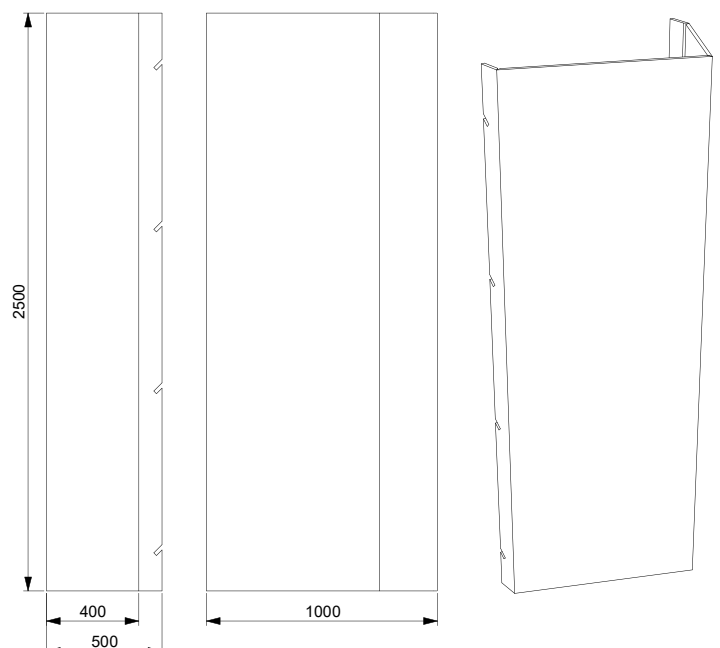

Utan tryck: - 750 kr

Tillval:

Skyddslaminat: + 1000 kr

Whiteboard: + 1000 kr

Blackboard: + 1000 kr

Höjd: 2500 mm

Bredd: 1000 mm

Djup: 500 mm

Vikt: ca 8 kg

Vinklad panel, variant 6 3 500 kr

MGP-PANEL-VINKEL-006

Enkelsidigt tryck

Assymetrisk vikt panel i 2 olika längder. Perfekt när en montervägg känns statisk, eller när ni vill väcka intresset hos era besökare. Använd ensam eller kombinera med flera för en maffig zig-zag effekt.