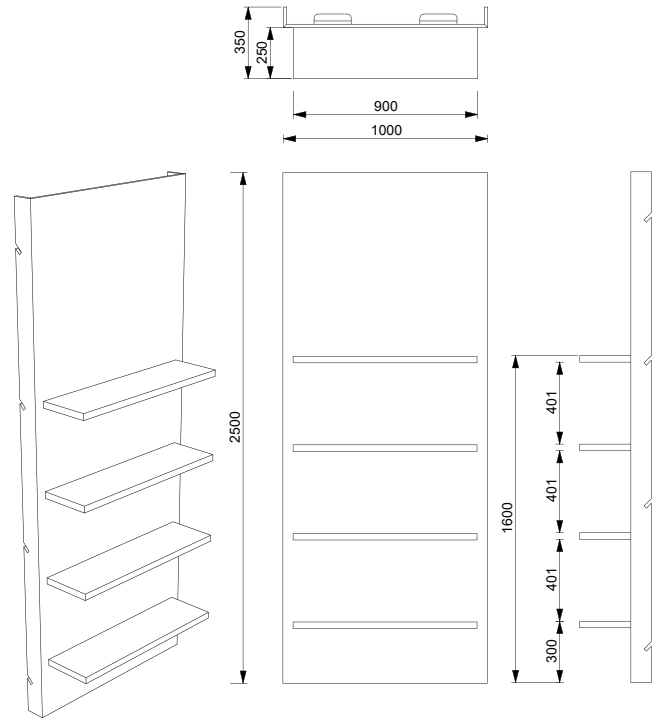

Utan tryck: - 500 kr

Tillval:

Skyddslaminat: + 750 kr

Whiteboard: + 750 kr

Blackboard: + 750 kr

Höjd: 2500 mm

Bredd: 500 mm

Djup: 200 mm

Vikt: ca 6 kg

- PANELER MED HYLLOR -

Panel med hylla, variant 1 **4900 kr**

MGP-PANEL-HYLLA-001

Enkelsidigt tryck

Väggpanel med utbyggda hyllplan som erbjuder både förvaring och exponeringsmöjligheter. De 4 hyllplanen är 900 mm breda och sticker ut 250 mm från panelen. Visa upp produkter, lyft fram flyers eller förvara kaffekoppar här.

Utan tryck: - 1400 kr

Tillval:
Skyddslaminat
till hyllplanen: + 1000 kr

Höjd: 2500 mm

Bredd: 1000 mm

Djup: 350 mm

Vikt: ca 12 kg

Panel med hylla, variant 2 **7000 kr**

MGP-PANEL-HYLLA-002

Enkelsidigt tryck

Väggpanel med inbyggda hyllplan som erbjuder både förvaring och exponeringsmöjligheter. De 3 hyllplanen är 700 mm breda och går in 280 mm från panelen. Perfekta display-ytor för dina produkter.