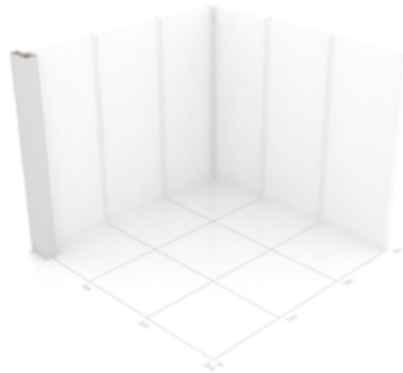

Väggavslut, vänster

2 000 kr

MGP-AVSLUT-001

Enkelsidigt tryck

För att ge mässmontern ett snyggt helhetsuttryck så rekommenderar vi att ni kompletterar era väggpartier med våra väggavslut.

Väggavsluten är 150 mm breda och överlappar intilliggande panel med 50 mm.

Utan tryck: - 500 kr

Tillval:

Skyddslaminat: + 750kr

Whiteboard: + 750 kr

Blackboard: + 750 kr