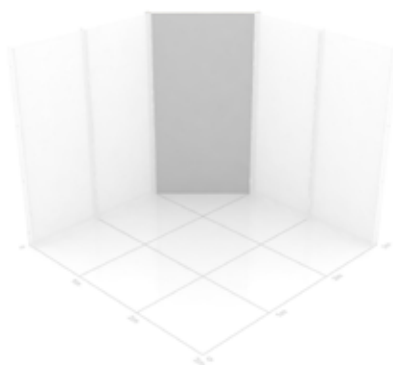

Panel för hörn, variant 1

MGP-PANEL-HORN-001

Enkelsidigt tryck

3500 kr

Extra bred panel som möjliggör att hörnor kan fhasas av i en 45° vinkel. Perfekt för er som önskar en öppen monter med mjuka vinklar och jämnt ljus utan mörka hörnor. Placerad i 45° täcker panelen 1m² golvyta.

Utan tryck: - 1000 kr

Tillval:

Skyddslaminat: + 950 kr

Whiteboard: + 950 kr

Blackboard: + 950 kr