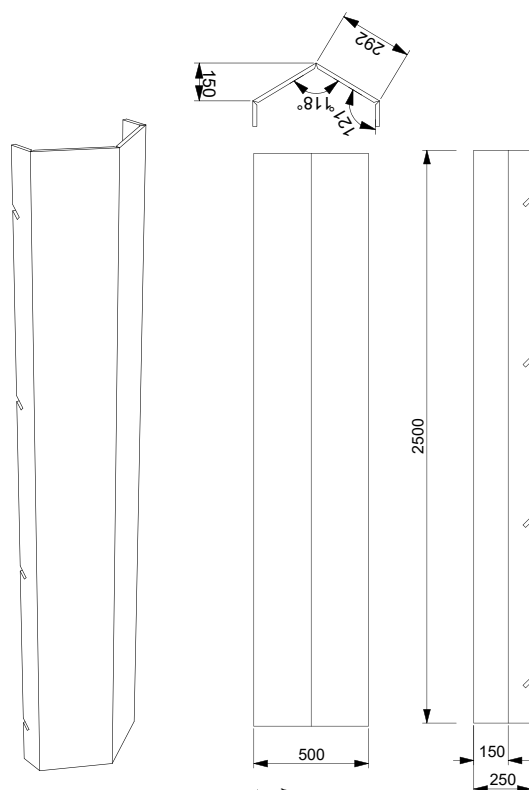

Vikt: ca 8 kg

Vinklad panel, variant 7 **2 500 kr**

MGP-PANEL-VINKEL-007

Enkelsidigt tryck

Symmetriskt vikt panel som skapar spänning och dynamik. Den smala bredden är praktisk för att kunna reglera monterns längd och bredd. Använd ensam eller kombinera med flera för en maffig zig-zag effekt.

Utan tryck: - 500 kr

Tillval:

Skyddslaminat: + 750 kr

Whiteboard: + 750 kr

Blackboard: + 750 kr

Höjd: 2500 mm

Bredd: 500 mm

Djup: 200 mm