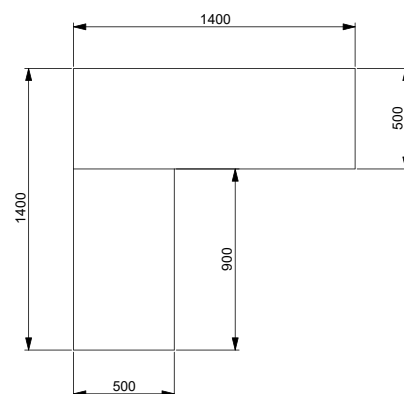

11 000 kr

Utan tryck: - 2500 kr

Tillval:

Skyddslaminat

till bardisken: + 1500 kr

Höjd: 1000 mm

Bredd: 1400/1400 mm

Djup: 500 mm