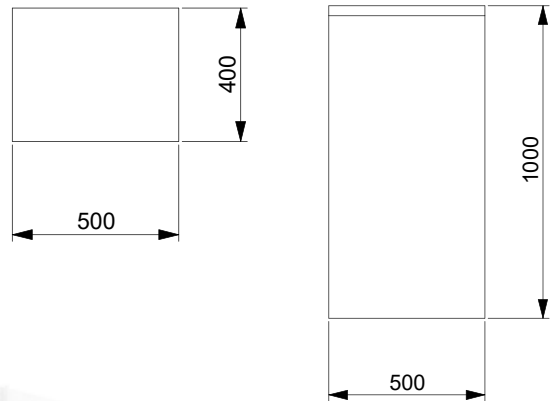

Väggpodie Small

MGP-PANEL-PODIE-001

Enkelsidigt tryck

3 500 kr

Ett podie som är inbyggt i bakväggen.
Passar utmärkt för att high-lighta
produkter eller budskap.
Plats för dold förvaring under locket.