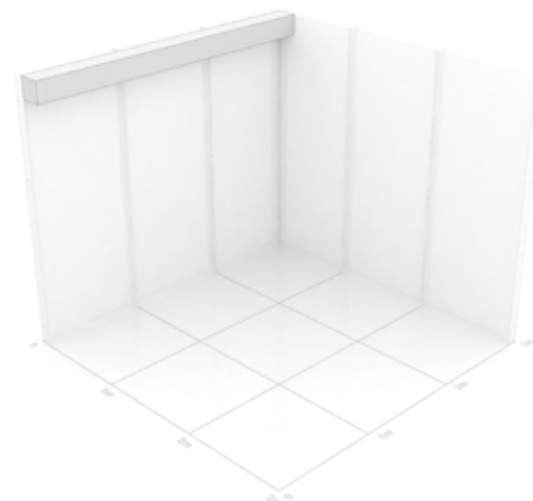

Panel för belysning

MGP-PANEL-EL-003

Våra paneler för belysning är stabila, smidiga att montera och flexibla. Önskar ni downlights ovanför väggarna, golvlister med LED-slingor, eller kanske spolights i takbjälkarna - då är detta rätt enhet.

Priset på skräddarsydda enheter varierar efter önskemål. Estimerat pris enligt exempel är:

5 500 kr

exkl. 3 st. spotlight

7 000 kr

inkl. 3 st. spotlight