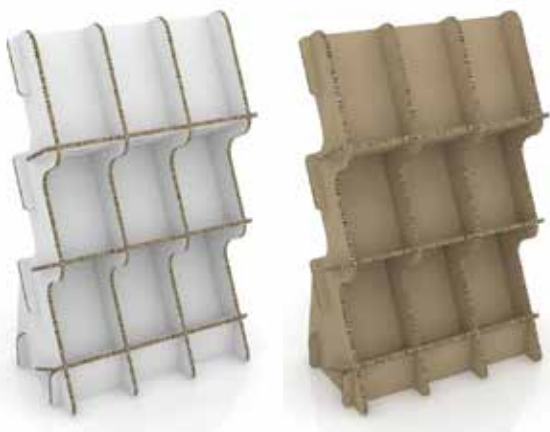

Broschyrställ, 3x3

MGP-BS-006

Enkelsidigt tryck

Broschyrställ för stående A4 format. Platt paket och enkelt montage med 9 vinklade hyllplan. Perfekt när du har många olika produktblad som ska synas tydligt.

Dubbelsidigt tryck: +1300 kr

Utan tryck: -1300 kr

Hyr mig: 1400 kr/vecka

4800 kr

Höjd: 1440 mm

Bredd: 1907 mm

Djup: 553 mm

Vikt: ca 8.5 kg

Maxvikt: ca 5 kg /hyllplan