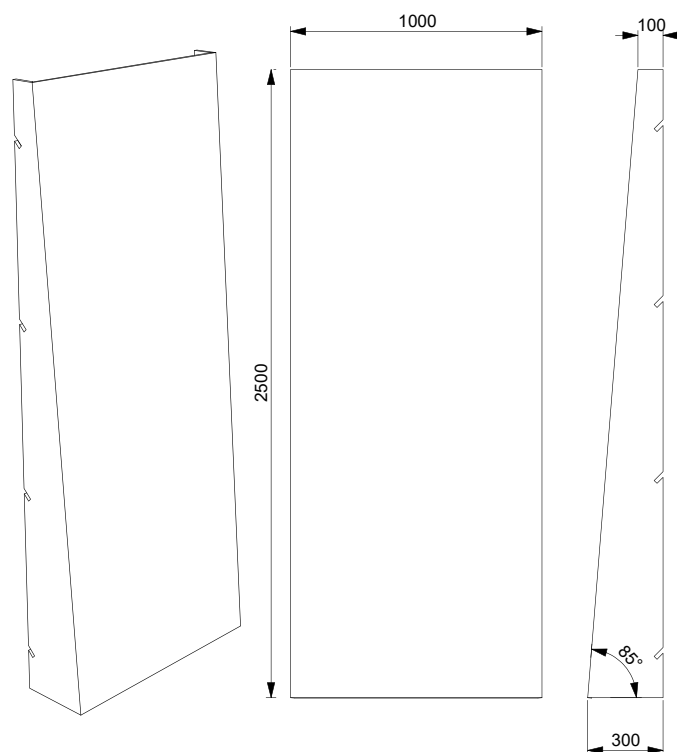

Vinklad panel, variant 1 3 500 kr

MGP-PANEL-VINKEL-001

Enkelsidigt tryck

Vinklad panel som skapar spänning och dynamik. Perfekt när en montervägg känns statisk, eller när ni vill sticka ut hos era besökare. Använd ensam eller kombinera med andra vinklar för ännu mer effekt.

Utan tryck: - 750 kr