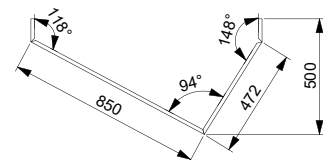

Vinklad panel, variant 6 3 500 kr

MGP-PANEL-VINKEL-006

Enkelsidigt tryck

Assymetrisk vikt panel i 2 olika längder. Perfekt när en montervägg känns statisk, eller när ni vill väcka intresset hos era besökare. Använd ensam eller kombinera med flera för en maffig zig-zag effekt.

Utan tryck: - 750 kr

Tillval:

Skyddslaminat: + 1000 kr

Whiteboard: + 1000 kr

Blackboard: + 1000 kr