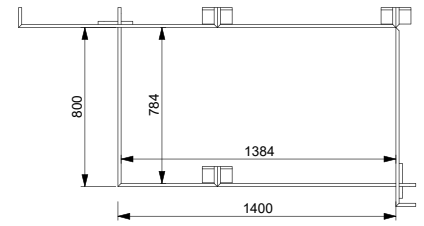

Denna enhet inkluderar även 3 st bakväggar.

Utan tryck: - 1800 kr

Tillval:

Skyddslaminat: + 2000 kr

Whiteboard: + 2000 kr

Blackboard: + 2000 kr

Höjd: 2500 mm

Bredd: 1400 mm