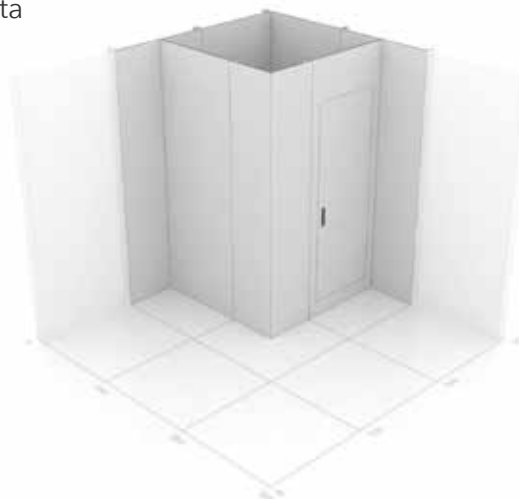

Denna enhet inkluderar även 4 st bakväggar.

Utan tryck: - 2200 kr

Tillval:

Skyddslaminat: + 2400 kr

Whiteboard: + 2400 kr

Blackboard: + 2400 kr

Höjd: 2500 mm

Bredd: 1400 mm

Djup: 1400 mm

Vikt: ca 18 kg

Panel för skärm

MGP-PANEL-EL-001

Våra paneler för skärmar är stabila, smidiga att montera och flexibla. Önskar ni hänga upp eller bygga in en surfplatta, en liten TV-skärm, eller en enorm simulator i er monter - då är detta rätt enhet.