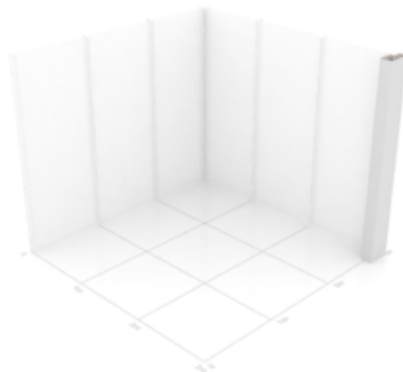

Väggavslut, höger

2 000 kr

MGP-AVSLUT-002

Enkelsidigt tryck

För att ge mässmontern ett snyggt helhetsuttryck så rekommenderar vi att ni kompletterar era väggpartier med våra väggavslut.

Väggavsluten är 150 mm breda och överlappar intilliggande panel med 50 mm.

Utan tryck: - 500 kr

Tillval:

Skyddslaminat: + 750kr

Whiteboard: + 750 kr

Blackboard: + 750 kr