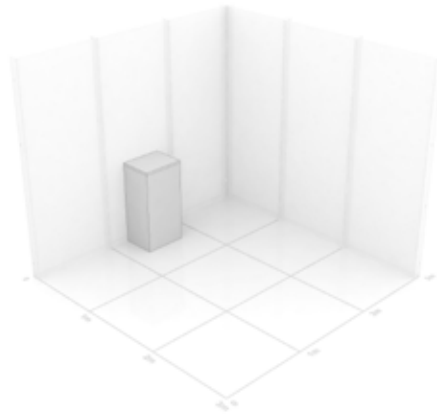

Vikt: ca 39 kg

Väggpodie Small

MGP-PANEL-PODIE-001

Enkelsidigt tryck

3 500 kr

Ett podie som är inbyggt i bakväggen.
Passar utmärkt för att high-lighta
produkter eller budskap.
Plats för dold förvaring under locket.