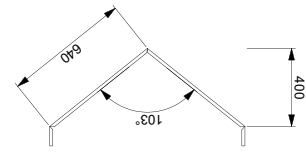

Vinklad panel, variant 5 3 500 kr

MGP-PANEL-VINKEL-005

Enkelsidigt tryck

Symmetriskt vikt panel som skapar spänning och dynamik. Perfekt när en montervägg känns statisk och när ni vill ha en unik monter. Använd ensam eller kombinera med flera för en maffig zig-zag effekt.

Utan tryck: - 750 kr

Tillval:

Skyddslaminat: + 1000 kr

Whiteboard: + 1000 kr

Blackboard: + 1000 kr