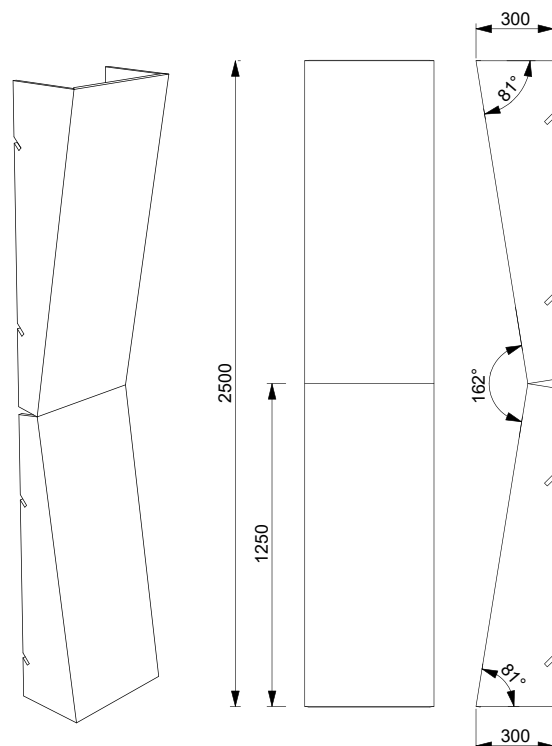

Vinklad panel, variant 4 **2 500 kr**

MGP-PANEL-VINKEL-004

Enkelsidigt tryck

En smalare variant av den vinklade panelen ovan.

Utan tryck: - 500 kr