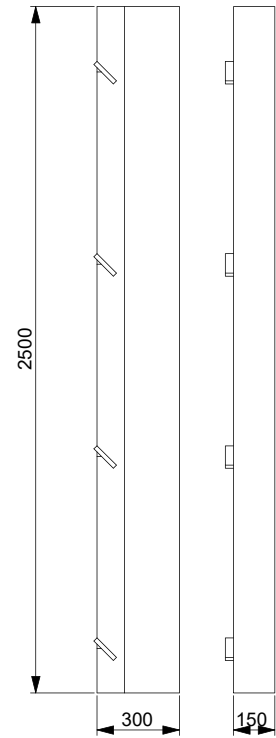

Väggavslut, vänster

2 000 kr

MGP-AVSLUT-001

Enkelsidigt tryck

För att ge mässmontern ett snyggt helhetsuttryck så rekommenderar vi att ni kompletterar era väggpartier med våra väggavslut.

Väggavsluten är 150 mm breda och överlappar intilliggande panel med 50 mm.

Utan tryck: - 500 kr

Tillval:

Skyddslaminat: + 750kr

Whiteboard: + 750 kr

Blackboard: + 750 kr