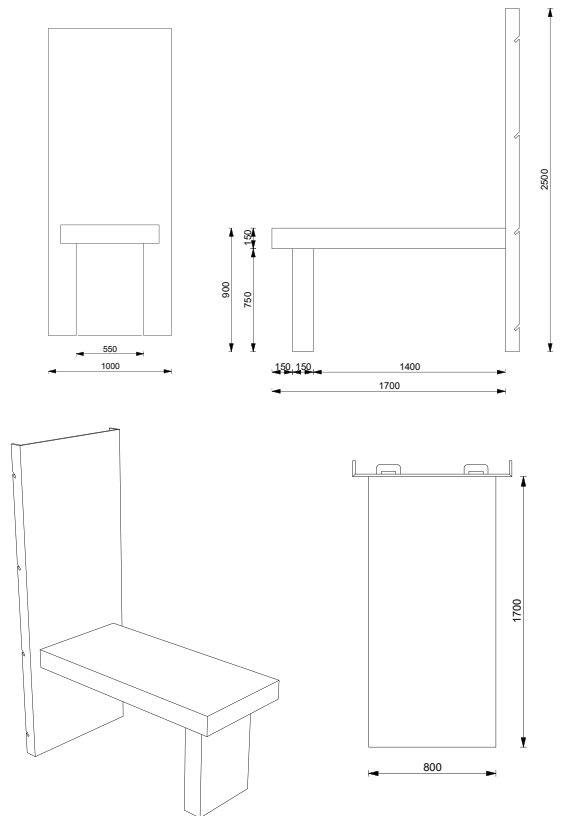

Enkelsidigt tryck

Väggpanel med inbyggda hyllplan som erbjuder både förvaring och exponeringsmöjligheter. De 3 hyllplanen är 700 mm breda och går in 280 mm från panelen. Perfekta display-ytor för dina produkter.

Inredning, variant 1

MGP-PANEL-INREDNING-001

Enkelsidigt tryck

8 500 kr

Stabilt och stilrent bord som bjuder in era besökare till självklar mötesplats. Perfekt enhet att använda som displayyta eller för att mingla, samtala, stifta nya bekansksaper och lära känna era besökare lite bättre.

Denna enhet inkluderar bakvägg, dvs den ersätter en rak panel.

Utan tryck: -1500 kr

Tillval:

Skyddslaminat

på bordsskivan: + 800 kr

Höjd: 2500 mm

Bredd: 1000 mm

Djup: 1800 mm