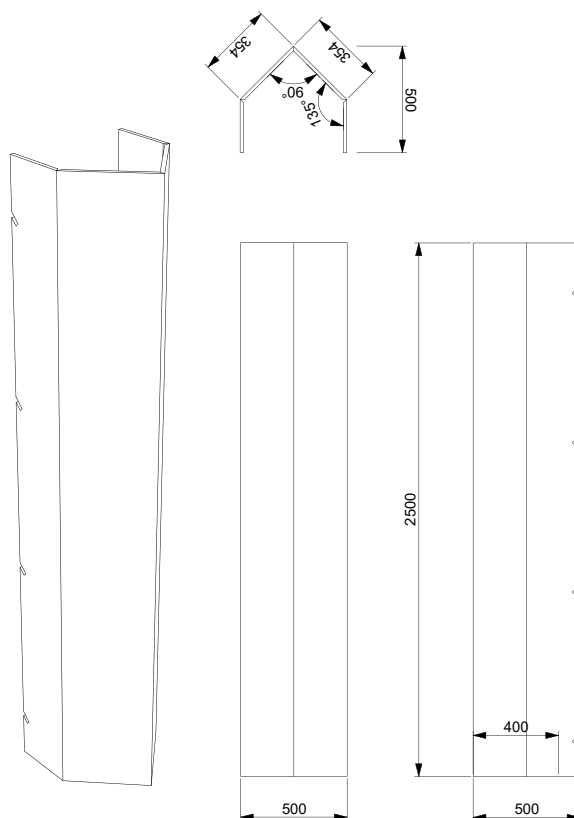

Vinklad panel, variant 8 **2 500 kr**

MGP-PANEL-VINKEL-008

Enkelsidigt tryck

Symmetriskt vikt panel som skapar spänning och dynamik. Perfekt när en montervägg känns statisk, eller när ni vill väcka intresset hos era besökare. Använd ensam eller kombinera med flera för en maffig zig-zag effekt.

Utan tryck: - 500 kr

Tillval:

Skyddslaminat: + 750 kr

Whiteboard: + 750 kr

Blackboard: + 750 kr