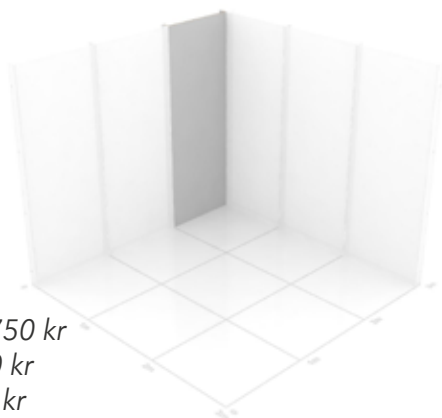

Kombinera hur ni vill

Utforska vårt flexibla mässkoncept.

Samtliga enheter är modulära och kan kombineras helt fritt med varandra utan konstigheter. Höjden på panelerna är 2,5 meter som standard, men självklart kan vi tillhandahålla både högre och lägre mässväggar om så önskas. Allt kan beställas med eller utan tryck.

Utan tryck: - 750 kr

Tillval:

Skyddslaminat: + 950 kr

Whiteboard: + 950 kr

Blackboard: + 950 kr

Höjd: 2500 mm

Bredd: 1000 mm

Djup: 250 mm

Vikt: ca 7.5 kg

Rak panel, variant 6

2000 kr

MGP-PANEL-RAK-006

Enkelsidigt tryck

Rak panel, likt MGP-PANEL-RAK-002, fast 10 cm smalare. Den smalare bredden är användbar för att reglera monterns längd och bredd.

Utan tryck: - 500 kr

Tillval:

Skyddslaminat: + 750 kr

Whiteboard: + 750 kr

Blackboard: + 750 kr

Höjd: 2500 mm

Bredd: 900 mm

Djup: 100 mm