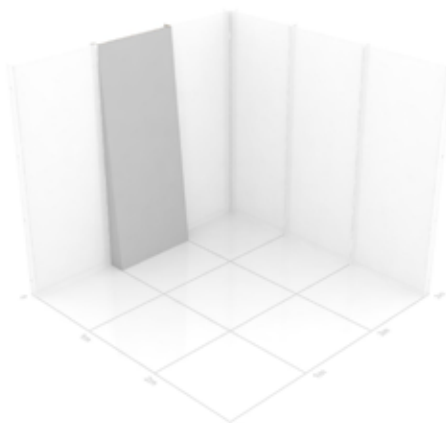

Vinklad panel, variant 1 3 500 kr

MGP-PANEL-VINKEL-001

Enkelsidigt tryck

Vinklad panel som skapar spänning och dynamik. Perfekt när en montervägg känns statisk, eller när ni vill sticka ut hos era besökare. Använd ensam eller kombinera med andra vinklar för ännu mer effekt.

Utan tryck: - 750 kr