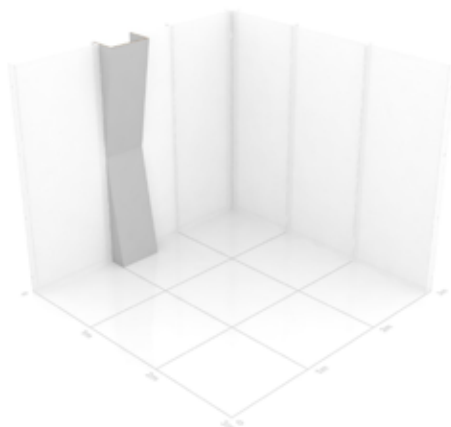

Vinklad panel, variant 4 **2 500 kr**

MGP-PANEL-VINKEL-004

Enkelsidigt tryck

En smalare variant av den vinklade panelen ovan.

Utan tryck: - 500 kr