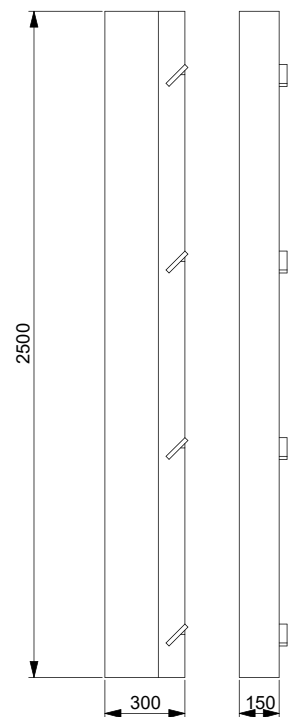

Väggavslut, höger

2 000 kr

MGP-AVSLUT-002

Enkelsidigt tryck

För att ge mässmontern ett snyggt helhetsuttryck så rekommenderar vi att ni kompletterar era väggpartier med våra väggavslut.

Väggavsluten är 150 mm breda och överlappar intilliggande panel med 50 mm.

Utan tryck: - 500 kr

Tillval:

Skyddslaminat: + 750kr

Whiteboard: + 750 kr

Blackboard: + 750 kr